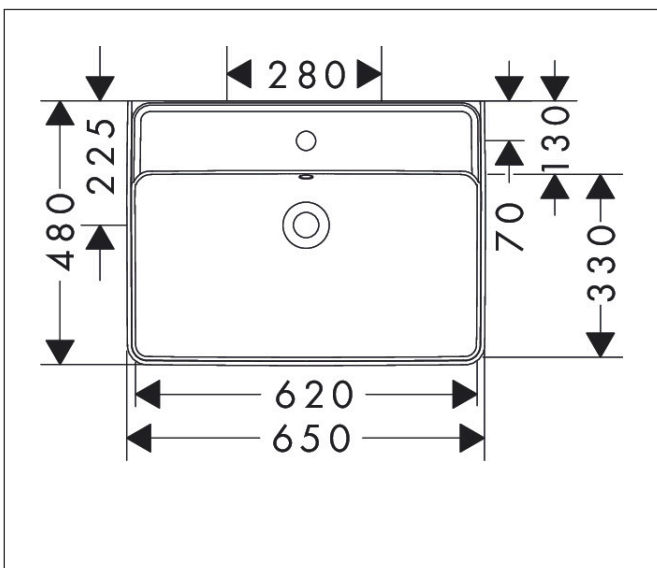

Mærke	hansgrohe
Artikelnavn	Xanvia Q Bordmonteret vask med slebet underside 650/480 med hanehul og overløb
Art.nr.	60252450
VVS-nr.	622517050
Overflade	Hvid
Pos	1

Produktbillede

Funktioner

- materiale: porcelæn
- inderhøjde på kummen: 105 mm
- slebet underside på håndvask
- Skræddersyet NoiseReduction: tilpasset lydisoleringsmatte inkluderet
- med et hanehul
- med overløb
- uden hylde
- uden bundventil
- installationstype: bord- og vægmonteret

Tegning

Teknologi