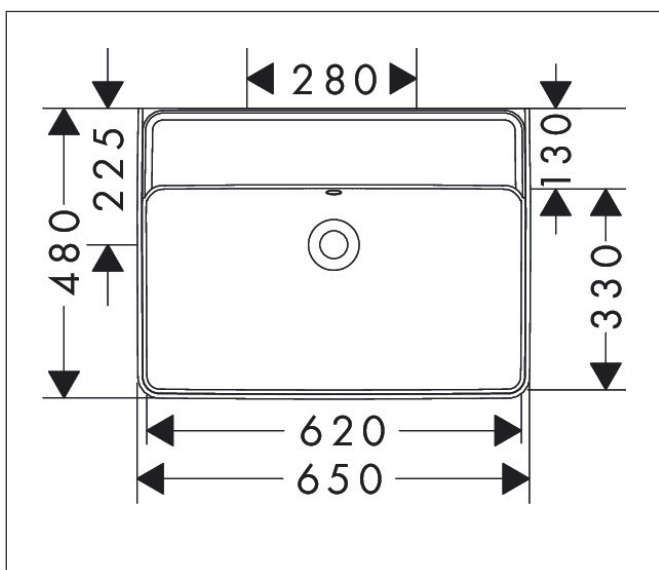

Mærke	hansgrohe
Artikelnavn	Xanvia Q Bordmonteret vask med slebet underside 650/480 uden hanehul med overløb
Art.nr.	60254450
VVS-nr.	622517650
Overflade	Hvid
Pos	1

Produktbillede

Funktioner

- materiale: porcelæn
- inderhøjde på kummen: 105 mm
- slebet underside på håndvask
- Skræddersyet NoiseReduction: tilpasset lydisoleringsmatte inkluderet
- uden hanehul
- med overløb
- uden hylde
- uden bundventil
- installationstype: bord- og vægmonteret

Tegning

Teknologi