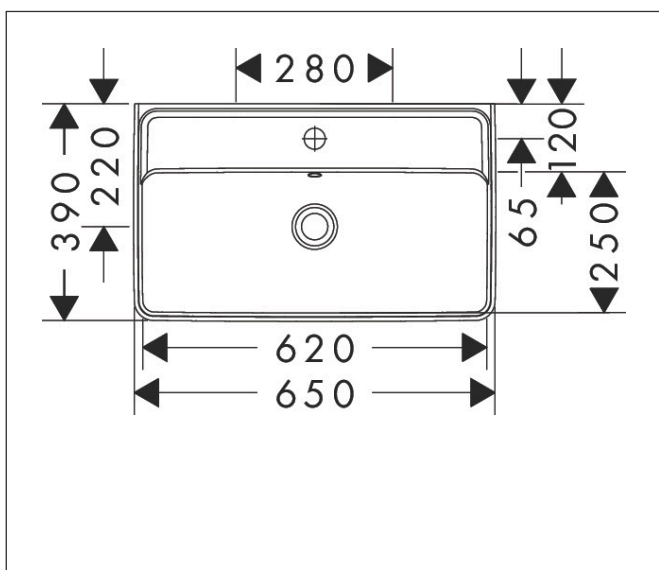

Mærke	hansgrohe
Artikelnavn	Xanua Q Håndvask Compact 650/390 med hanehul og overløb
Art.nr.	60617450
VVS-nr.	622516000
Overflade	Hvid
Pos	1

Produktbillede

Funktioner

- materiale: porcelæn
- inderhøjde på kummen: 120 mm
- Skræddersyet NoiseReduction: tilpasset lydisoleringsmåtte inkluderet
- med et hanehul
- med overløb
- uden hylde
- uden bundventil
- installationstype: væghængt

Tegning

Teknologi