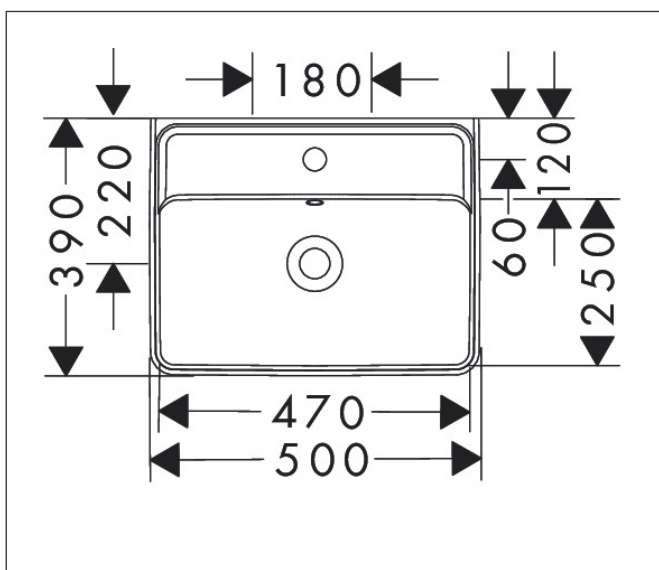

Mærke	hansgrohe
Artikelnavn	Xanua Q Lille håndvask 500/390 med hanehul og overløb, SmartClean
Art.nr.	61008450
VVS-nr.	622511010
Overflade	Hvid
Pos	1

Produktbillede

Funktioner

- materiale: porcelæn
- inderhøjde på kummen: 105 mm
- SmartClean: smudsafvisende glasur
- Skræddersyet NoiseReduction: tilpasset lydisoleringsmåtte inkluderet
- med et hanehul
- med overløb
- uden hylde
- uden bundventil
- installationstype: væghængt

Tegning

Teknologi