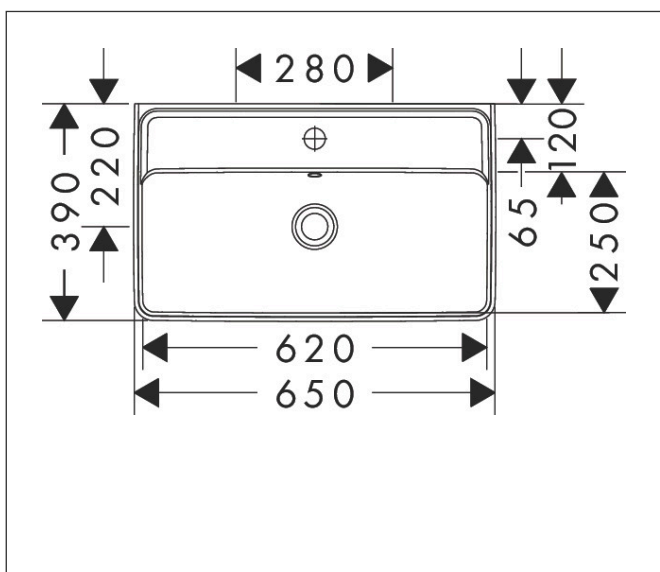

Mærke	hansgrohe
Artikelnavn	Xanua Q Håndvask Compact 650/390 med hanehul og overløb, SmartClean
Art.nr.	61128450
VVS-nr.	622516010
Overflade	Hvid
Pos	1

Produktbillede

Funktioner

- materiale: porcelæn
- inderhøjde på kummen: 120 mm
- SmartClean: smudsafvisende glasur
- Skræddersyet NoiseReduction: tilpasset lydisoleringsmåtte inkluderet
- med et hanehul
- med overløb
- uden hylde
- uden bundventil
- installationstype: væghængt

Tegning

Teknologi