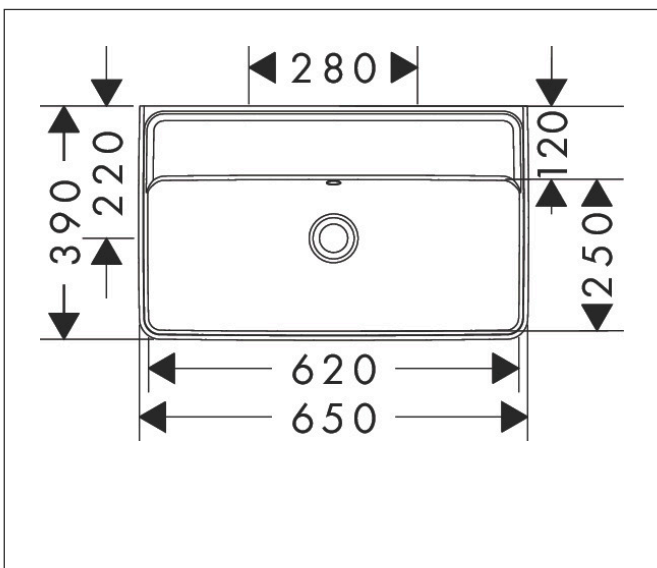

Mærke	hansgrohe
Artikelnavn	Xanua Q Håndvask Compact 650/390 uden hanehul med overløb, SmartClean
Art.nr.	61129450
VVS-nr.	622516610
Overflade	Hvid
Pos	1

Produktbillede

Funktioner

- materiale: porcelæn
- inderhøjde på kummen: 120 mm
- SmartClean: smudsafvisende glasur
- Skræddersyet NoiseReduction: tilpasset lydisoleringsmatte inkluderet
- uden hanehul
- med overløb
- uden hylde
- uden bundventil
- installationstype: væghængt

Tegning

Teknologi