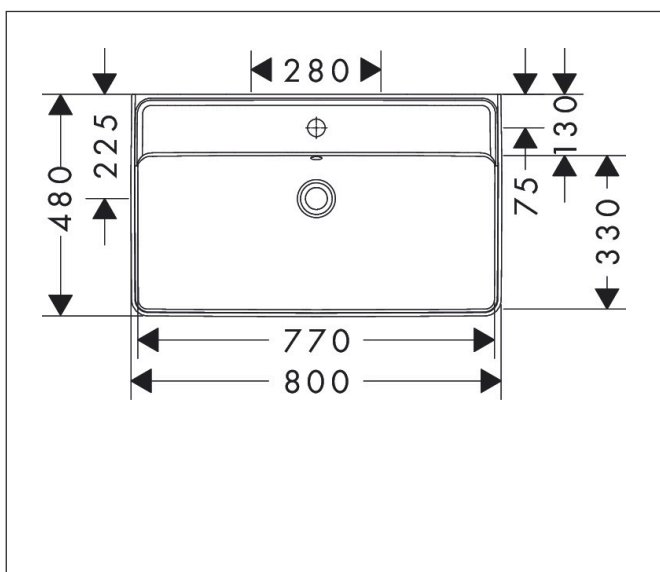

Mærke	hansgrohe
Artikelnavn	Xanua Q Håndvask 800/480 med hanehul og overløb, SmartClean
Art.nr.	61136450
VVS-nr.	622519010
Overflade	Hvid
Pos	1

Produktbillede

Funktioner

- materiale: porcelæn
- inderhøjde på kummen: 120 mm
- SmartClean: smudsafvisende glasur
- Skræddersyet NoiseReduction: tilpasset lydisoleringsmåtte inkluderet
- med et hanehul
- med overløb
- uden hylde
- uden bundventil
- installationstype: væghængt

Tegning

Teknologi