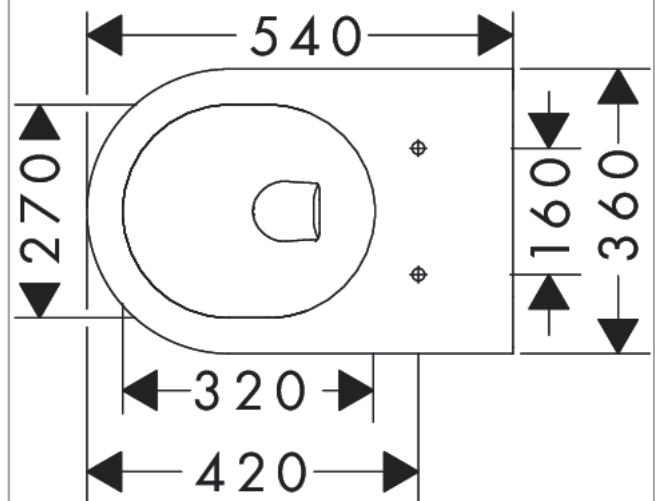

EluPura Original S
Væghængt toilet 540 AquaChannel Flush, SmartClean
 Overflade: Hvid Art.Nr.: 61178450

Beskrivelse

Kendetegn

- materiale: porcelæn
- SmartClean: smudsafvisende glasur
- Skræddersyet NoiseReduction: Lydisolerende måtte tilpasset produktets form
- porcelænets glansgrad: blank
- AquaChannel Flush: Effektiv rengøring med vandstråler
- vandmængde til skyl: 4,5 l, 5 l, 6 l
- EcoSmart: vandbesparende toilet (egnet cisterne påkrævet)
- type af skyl: wash-down
- uden skyllerand
- synlig fastgørelse
- vandret afløb
- centerafstand toiletsædefastgørelse: 160 mm
- centerafstand vægmontering: 180 mm
- installationstype: væghængt
- EU-taksonomi: maks. 6 l/skyl - Do No Significant Harm (DNSH)

Produktdetaljer

Pris ekskl. moms	2.495,00 DKK
Pris inkl. moms *	3.118,75 DKK

Teknologi

Produktbillede

Måltegning

EluPura Original S
Væghængt toilet 540 AquaChannel Flush, SmartClean
Overflade: Hvid Art.Nr.: 61178450