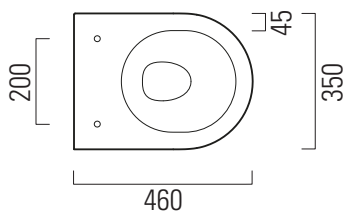

Pura

46x35 swirlflush

Wc
46x35 cm
18,6 kg

Wc sospeso swirlflush con sistema di fissaggio dal basso.

Wall-hung wc swirlflush installation with concealed fastening.

Colori - Colours	Codici - Codes	Fori - Tapholes
○ Bianco lucido - White glossy	880211	
◐ Bianco opaco - Matt white	880209	
● Ardesia	880226	

Note

- 1 - Non è consigliato l'impiego di cassette di scarico esterne, impianti dotati di rubinetto flussometro e cassette h 82/83cm.
We do not recommend the use of external flushing cisterns, systems endowed with flushometer valves and flushing cisterns h82/83cm..
- 2 - Extraglaze solo per smaltatura lucida
Extraglaze only for glossy glaze