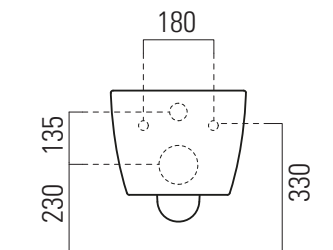

Pura

46x35 swirlflush

Wc
46x35 cm
18,6 kg

Wc sospeso swirlflush con sistema di fissaggio dal basso.

Wall-hung wc swirlflush installation with concealed fastening.

Colori - Colours	Codici - Codes	Fori - Tapholes
○ Bianco lucido - White glossy	880211	
◐ Bianco opaco - Matt white	880209	
● Ardesia	880226	

Note

- 1 - Non è consigliato l'impiego di cassette di scarico esterne, impianti dotati di rubinetto flussometro e cassette h 82/83cm.
We do not recommend the use of external flushing cisterns, systems endowed with flushometer valves and flushing cisterns h82/83cm..
- 2 - Extraglaze solo per smaltatura lucida
Extraglaze only for glossy glaze