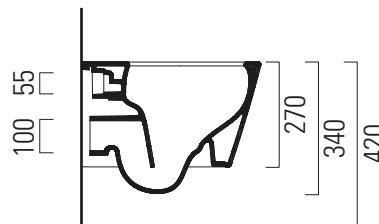

Pura

46x35 swirlflush

Wc
46x35 cm
18,6 kg

Wc sospeso swirlflush con sistema di fissaggio dal basso.

Wall-hung wc swirlflush installation with concealed fastening.

Colori - Colours	Codici - Codes	Fori - Tapholes
○ Bianco lucido - White glossy	880211	
◐ Bianco opaco - Matt white	880209	
● Ardesia	880226	

Note

- 1 - Non è consigliato l'impiego di cassette di scarico esterne, impianti dotati di rubinetto flussometro e cassette h 82/83cm.
We do not recommend the use of external flushing cisterns, systems endowed with flushometer valves and flushing cisterns h82/83cm..
- 2 - Extraglaze solo per smaltatura lucida
Extraglaze only for glossy glaze