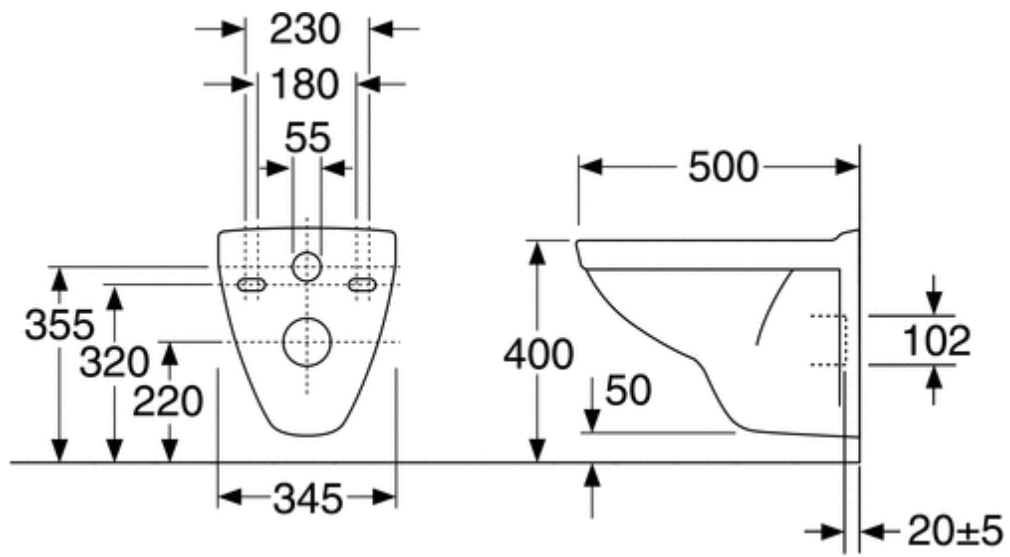

Copyright © 2007 Gustavsberg. All Rights Reserved