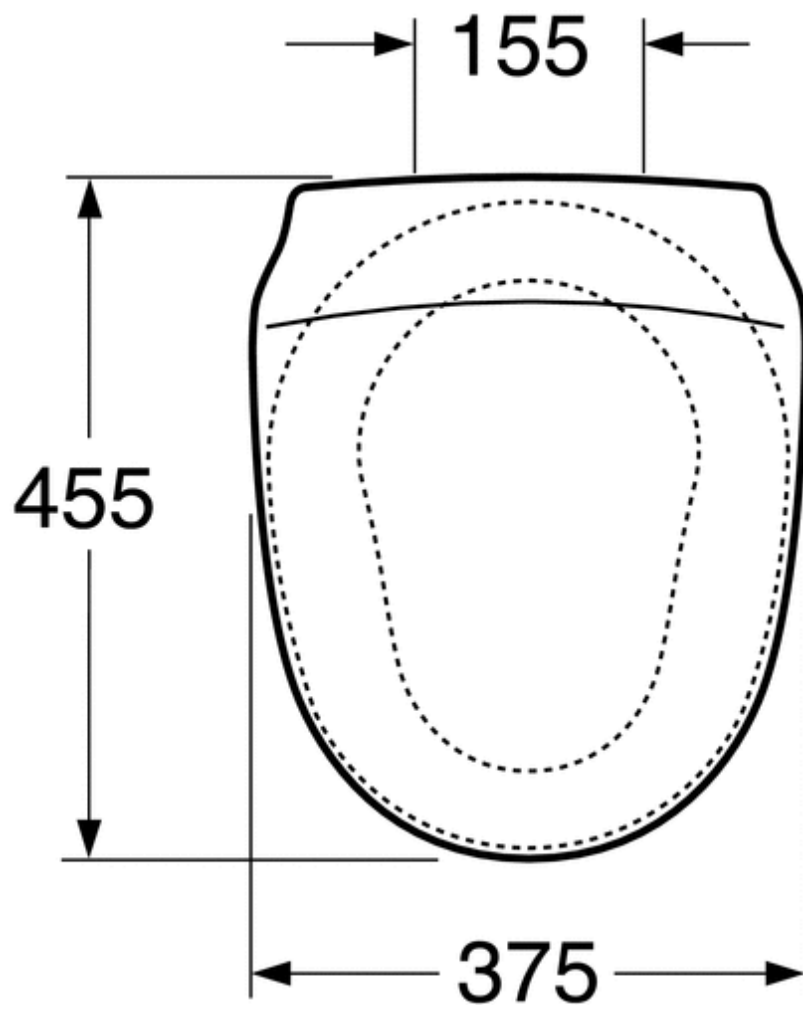

Copyright © 2007 Gustavsberg. All Rights Reserved