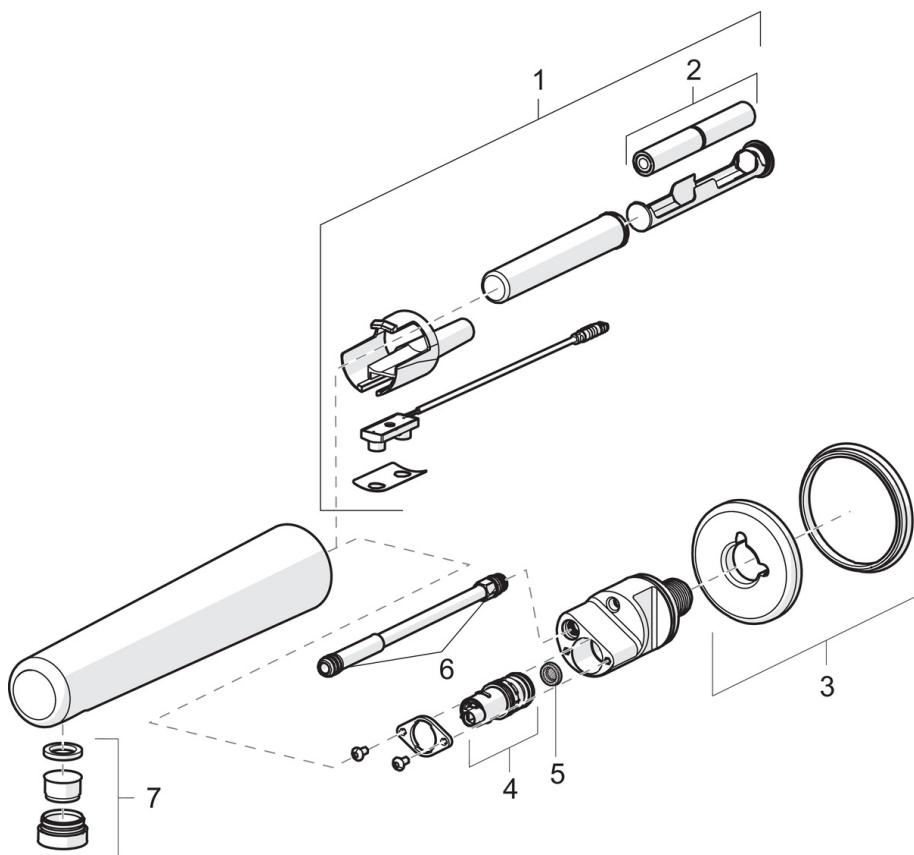

Reserve dele

SP6188

Navn	Kode	WVS
01 Sensor, 3 V	602395V	704293892
01 Sensor, 3 V Bluetooth (2020-) Forkromet	1000689V	704293893
02 Batteri, 1,5 V AA Lithium	600599V	745131884
03 Roset Forkromet	602399V	704293804
04 Magnetventil, 3 V	602388V	704293894
05 Smudsfilter	602396V	704293896
06 O-ring, 8.1x1.6	158170/10	704293898
07 Luftblander og nøgle, M24x1, 6 l/min	602518V	704293834