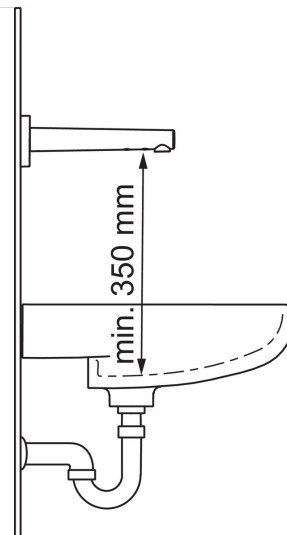

Touchless washbasin faucet for cold or pre-mixed water. Battery-operated 3 V. Spout length 175 mm. laminar flow. The faucet is equipped with litter filter, non-return valve, shut-off valve and with G1/2" external connection thread.

- Offentlige steder
- Berøringsfri, Batteridrevet, Bluetooth®
- Vægmonteret
- Forkromet
- Fast tud, Støbt konstruktion
- PCA® - konstant flowmængde uanset trykudsving, Laminar flow, Vandalsikret
- Kontraventil(er), Smudsfilter
- Autofocus infrarød sensor, Impulsstyret magnetventil, Indikator for lavt batteriniveau
- Én tilgang til koldt eller forblandet vand, Udvendig gevind, Afspærringsventil(er)
- Justerbare software indstillinger (med bluetooth)

Tekniske data

Flow attributter

Vandmængde ved 300 kPa (med mængdebegrænser)	0.1 l/s
Tryk tab (0.1 l/s)	200 kPa

Tekniske egenskaber

Varmtvandsforsyning	max. +70°C
Arbejdstryk	100 - 1000 kPa
Tilslutningsstørrelse	G1/2
Fremspring	175 mm
Materiale	brass

Software indstillinger

Efterløbetid	3 s (1-20 s)
Automatisk skylning	off (off/1-120 h)
Automatisk skylleperiode	30 s (1-1800 s)
Max. løbetid	2 min (1 - 1800 s)

Elektroniske attributter

Batteri	AA 1.5 V Lithium x 2
Bluetooth version	4.x

Bestemmelser

EMC Direktiv	C E 2014/53/EU
EN standard	EN 15091
Støjklasse	I (ISO 3822) Oras lab.
Beskyttelsesklasse	IP 55