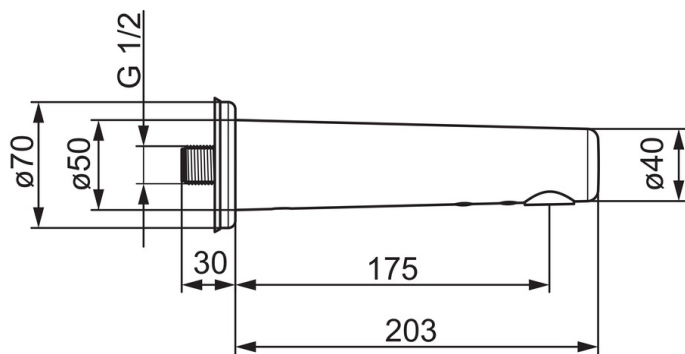

Reserve dele

SP6188

Navn	Kode	WVS
01 Sensor, 3 V	602395V	704293892
01 Sensor, 3 V Bluetooth (2020-) Forkromet	1000689V	704293893
02 Batteri, 1,5 V AA Lithium	600599V	745131884
03 Roset Forkromet	602399V	704293804
04 Magnetventil, 3 V	602388V	704293894
05 Smudsfilter	602396V	704293896
06 O-ring, 8.1x1.6	158170/10	704293898
07 Luftblander og nøgle, M24x1, 6 l/min	602518V	704293834