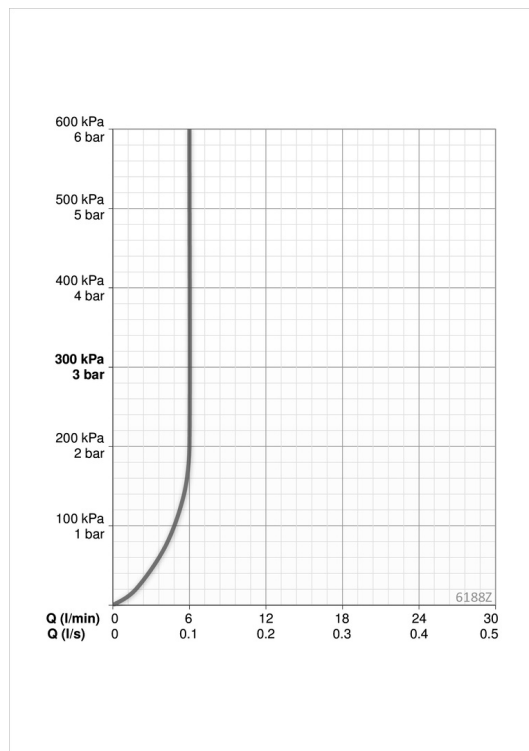

Touchless washbasin faucet for cold or pre-mixed water. Battery-operated 3 V. Spout length 175 mm. laminar flow. The faucet is equipped with litter filter, non-return valve, shut-off valve and with G1/2" external connection thread.

- Offentlige steder
- Berøringsfri, Batteridrevet, Bluetooth®
- Vægmonteret
- Forkromet
- Fast tud, Støbt konstruktion
- PCA® - konstant flowmængde uanset trykudsving, Laminar flow, Vandalsikret
- Kontraventil(er), Smudsfilter
- Autofocus infrarød sensor, Impulsstyret magnetventil, Indikator for lavt batteriniveau
- Én tilgang til koldt eller forblandet vand, Udvendig gevind, Afspærringsventil(er)
- Justerbare software indstillinger (med bluetooth)

Tekniske data

Flow attributter

Vandmængde ved 300 kPa (med mængdebegrænser)	0.1 l/s
Tryk tab (0.1 l/s)	200 kPa

Tekniske egenskaber

Varmtvandsforsyning	max. +70°C
Arbejdstryk	100 - 1000 kPa
Tilslutningsstørrelse	G1/2
Fremspring	175 mm
Materiale	brass

Software indstillinger

Efterløbetid	3 s (1-20 s)
Automatisk skylning	off (off/1-120 h)
Automatisk skylleperiode	30 s (1-1800 s)
Max. løbetid	2 min (1 - 1800 s)

Elektroniske attributter

Batteri	AA 1.5 V Lithium x 2
Bluetooth version	4.x

Bestemmelser

EMC Direktiv	C E 2014/53/EU
EN standard	EN 15091
Støjklasse	I (ISO 3822) Oras lab.
Beskyttelsesklasse	IP 55