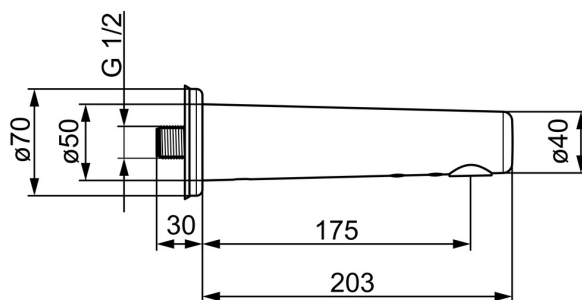

EAN: 6414150097850

VVS: 704293204

static.oras.com/6188Z

Berøringsfri håndvaskarmatur til koldt eller forblandet vand. Tudlængde 175 mm. Laminært flow. Armaturet er udstyret med smudsfilter, kontraventil, stopventil og G1/2 udvendig gevind. Udstyret med Bluetooth sensor, der gør det nemt at ændre indstillinger på armaturet. Batteridrevet 3 V.

- Health & Care, Offentlige steder
- Berøringsfri, Batteridrevet, Bluetooth®
- Vægmonteret
- Forkromet
- Fast tud, Støbt konstruktion
- PCA® - konstant flowmængde uanset trykudsving, Laminar flow, Vandalsikret
- Kontraventil(er), Smudsfilter
- Autofocus infrarød sensor, Impulsstyret magnetventil, Indikator for lavt batteriniveau
- Én tilgang til koldt eller forblandet vand, Udvendig gevind, Afspærringsventil(er)
- Justerbare software indstillinger (med bluetooth)