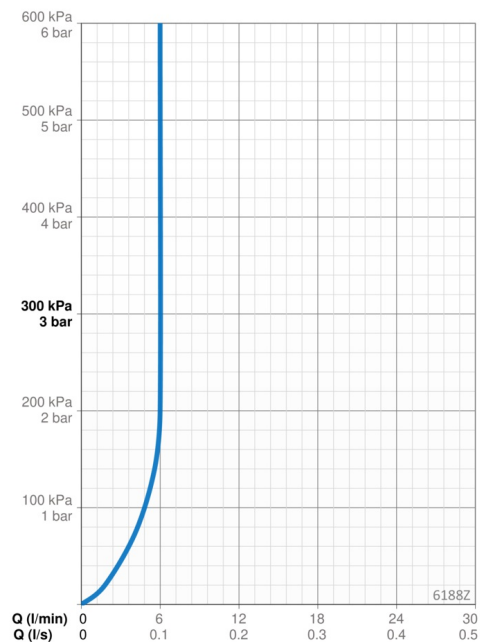

Tekniske data

Flow attributter

Vandmængde ved 300 kPa (med mængdebegrænser)	0.1 l/s
Tryk tab (0.1 l/s)	200 kPa

Tekniske egenskaber

Varmtvandsforsyning	max. +70°C
Arbejdstryk	100 - 1000 kPa
Tilslutningsstørrelse	G1/2
Fremspring	175 mm
Forebyggelse af tilbageløb (EN1717)	AA
Materiale	brass

Software indstillinger

Efterløbetid	3 s (1-20 s)
Automatisk skylning	off (off/1-120 h)
Automatisk skylleperiode	30 s (1-1800 s)
Max. løbetid	2 min (1 - 1800 s)

Elektroniske attributter

Batteri	AA 1.5 V Lithium x 2
Bluetooth version	4.x (D034445)

Bestemmelser

EU Direktiv	C € Radio Equipment Directive 2014/53/EU , Low Voltage Directive 2014/35/EU , EMC Directive 2014/30/EU , RoHS Directive 2011/65/EU
EN standard	EN 15091, ETSI EN 301 489-1 V1.9.2 , ETSI EN 300 328 v2.2.2, EN 18031-1, EN 61000-6-1:2007 , EN 61000-6-3:2007+A1:2011+AC:2012 , EN 60335-1:2012+A11+A13+A14+A15:2021, Part 19.11.4
Støjklasse	I (ISO 3822) Oras lab.
Beskyttelsesklasse	IP 55

Godkendelser og Erklæringer

KIWA SE	1566
Declaration of conformity	RED