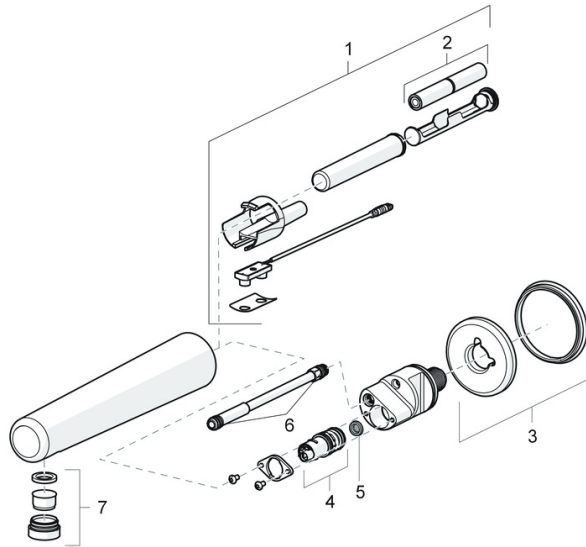

Reserve dele

SP6188

	Navn	Kode	VVS
01	Sensor, 3 V Udgået	602395V	704293892
01	Sensor, 3 V Bluetooth	1000689V	704293893
02	Batteri, (2x) 1.5 V AA Lithium	600599V	745131884
03	Roset Forkromet	602399V	704293804
04	Magnetventil, 3 V	602388V	704293894
05	Smudsfilter	602396V	704293896
06	O-ring, 8.1x1.6	158170/10	704293898
07	Luftblender og nøgle, M24x1, 6 l/min, Laminar	602518V	704293834