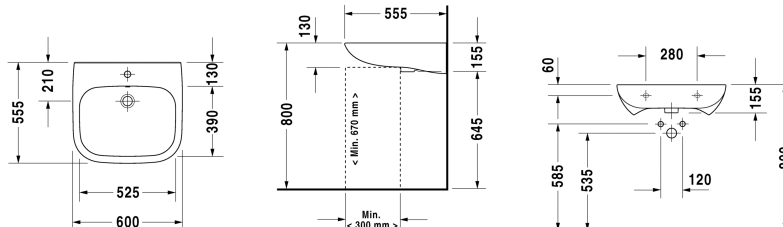

D-Code Håndvask Vital # 23126000002

| < 600 mm > |

Håndvask Vital	Dimension	Vægt	Ordrenummer
med overløb, med platform til hanehul, glaseret på undersiden, 600 mm			
Farver			
00 Hvid (Alpin)			
Varianter			
●	600 x 555 mm	18,600 kg	23126000002

Alle tegninger indeholder nødvendige mål indenfor standard tolerancer. De er angivet i mm og er vejledende. For præcise mål, specielt ved specielle anvendelsesområder, anbefaler vi at vente til produktet er modtaget.