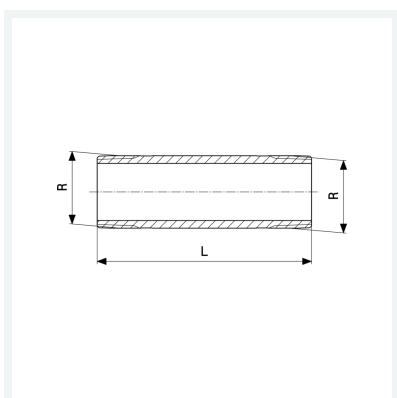

Lang nippel
- R-gevind
model 3530

art.nr. 650 933

Egenskaber

Længde	L	50
Konisk udvendigt gevind	R	¾
Længde	L	50 mm
Vægt	95,3 g	
Volume	77,7 cm ³	
Materiale	rødgods eller siliciumbronze	