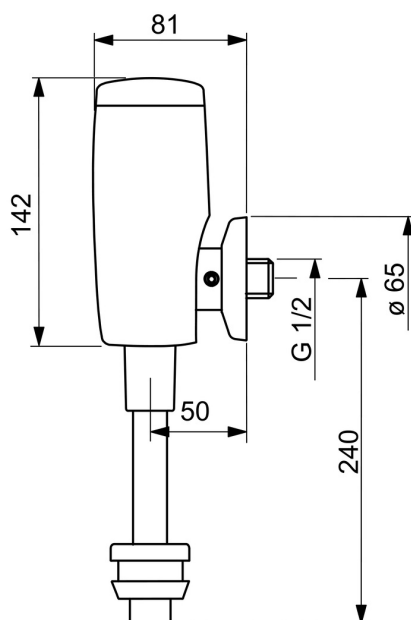

EAN: 6414150095733

VVS: 618852144

static.oras.com/6567Z

Berøringsfrit urinalarmatur til skjult rørføring, 6 V. Sensorfølsomhed og forskyldetid er forindstillet fra fabrikken, men kan justeres efter ønske. Døgnskyl efter 24 timer. Armaturet har Bluetooth sensor, der gør det nemt at ændre indstillingerne.

Tekniske data

Flow attributter

Vandmængde ved 300 kPa	0.56 l/s
Tryk tab (0.2 l/s)	40 kPa

Tekniske egenskaber

Varmtvandsforsyning	max. +70°C
Arbejdstryk	50 - 1000 kPa
Tilslutningsstørrelse	G1/2
Fremspring	81 mm
Materiale	brass