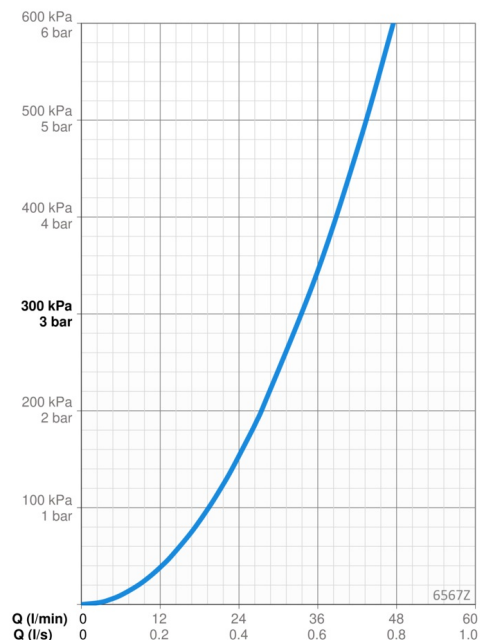

Tekniske data

Flow attributter

Vandmængde ved 300 kPa	0.56 l/s
Tryk tab (0.2 l/s)	40 kPa

Tekniske egenskaber

Varmtvandsforsyning	max. +70°C
Arbejdstryk	50 - 1000 kPa
Tilslutningsstørrelse	G1/2
Fremspring	81 mm
Materiale	brass

Software indstillinger

Automatisk skylning	24 h (off/1-120 h)
Automatisk skylleperiode	6 s (1-120 s)
Forskylletid	2 s (OFF / 1-10 s)

Elektroniske attributter

Batteri	Lithium 2CR5 6 V
Bluetooth version	4.x (D034445)

Bestemmelser

EU Direktiv	CE Radio Equipment Directive 2014/53/EU , Low Voltage Directive 2014/35/EU , EMC Directive 2014/30/EU , RoHS Directive 2011/65/EU
EN standard	EN 15091, ETSI EN 301 489-1 V1.9.2 , ETSI EN 300 328 v2.2.2, EN 18031-1, EN 61000-6-1:2007 , EN 61000-6-3:2007+A1:2011+AC:2012 , EN 60335-1:2012+A11+A13+A14+A2+A15:2021, Part 19.11.4
Beskyttelsesklasse	IP 55

Godkendelser og Erklæringer

STF certifikat	EUFI29-22000144-TH3
UN38.3	UN38-3 Maxell 2CR5
Declaration of conformity	RED
EPD	S-P-07806

Bæredygtighed

EPD module A1 (kg CO2 eq.)	6,22
EPD module A2 (kg CO2 eq.)	0,29
EPD module A3 (kg CO2 eq.)	4,39
EPD module A1-A3 (kg CO2 eq.)	10,90
EPD module A4 (kg CO2 eq.)	0,27
EPD module B7 (kg CO2 eq.)	18379,20
EPD module C2 (kg CO2 eq.)	0,01
EPD module C3 (kg CO2 eq.)	0,02
EPD module C4 (kg CO2 eq.)	1,39
EPD module D (kg CO2 eq.)	-5,67