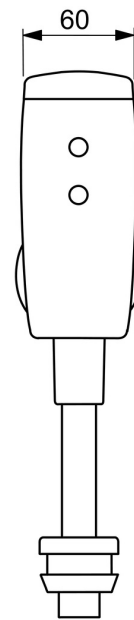

EAN: 6414150095733

VVS: 618852144

static.oras.com/6567Z

Berøringsfrit urinalarmatur til skjult rørføring, 6 V. Sensorfølsomhed og forskyldetid er forindstillet fra fabrikken, men kan justeres efter ønske. Døgnskyl efter 24 timer. Armaturet har Bluetooth sensor, der gør det nemt at ændre indstillingerne.

Tekniske data

Flow attributter

Vandmængde ved 300 kPa	0.56 l/s
Tryk tab (0.2 l/s)	40 kPa

Tekniske egenskaber

Varmtvandsforsyning	max. +70°C
Arbejdstryk	50 - 1000 kPa
Tilslutningsstørrelse	G1/2
Fremspring	81 mm
Materiale	brass