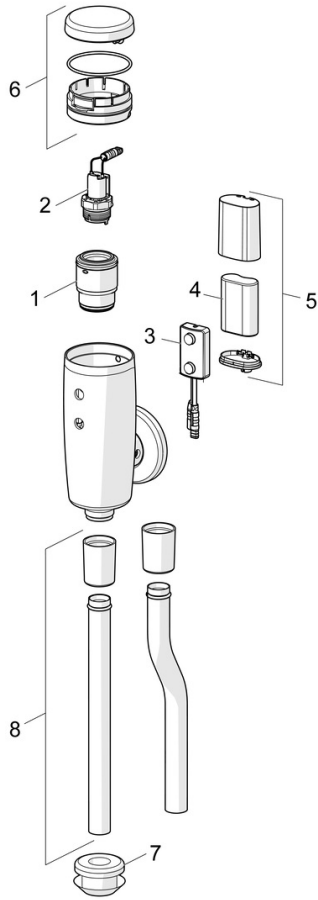

Tekniske data

Flow attributter

Vandmængde ved 300 kPa	0.56 l/s
Tryk tab (0.2 l/s)	40 kPa

Tekniske egenskaber

Varmtvandsforsyning	max. +70°C
Arbejdstryk	50 - 1000 kPa
Tilslutningsstørrelse	G1/2
Fremspring	81 mm
Materiale	brass

Godkendelser og Erklæringer

STF certifikat	EUFI29-22000144-TH3
UN38.3	UN38-3 Maxell 2CR5
Declaration of conformity	RED
EPD	S-P-07806

Bæredygtighed

EPD module A1 (kg CO2 eq.)	6,22
EPD module A2 (kg CO2 eq.)	0,29
EPD module A3 (kg CO2 eq.)	4,39
EPD module A1-A3 (kg CO2 eq.)	10,90
EPD module A4 (kg CO2 eq.)	0,27
EPD module B7 (kg CO2 eq.)	18379,20
EPD module C2 (kg CO2 eq.)	0,01
EPD module C3 (kg CO2 eq.)	0,02
EPD module C4 (kg CO2 eq.)	1,39
EPD module D (kg CO2 eq.)	-5,67

Reserve dele

SP6567

	Navn	Kode	VVS
01	Membran hus	199297V	704283618
02	Pilotventil, 6 V	199225V	704283342
03	Sensor, 6/9/12 V Bluetooth	1002253V	618852801
03	Sensor, 6 V Udgået	199238V	704283623
04	Lithium batteri, 2CR5 6 V	198330	704283500
05	Batteriboks	199438V	704283503
06	Låg, 6567, 6568, 6567Z, 6568Z Forkromet	199229V	704283699
07	Gennemføringsbøsning	198534V	618852820
08	Skyllerør, 6567, 6567Z	199228V	704283930
08	Skyllerør, 6568, 6568Z	199441V	704283931