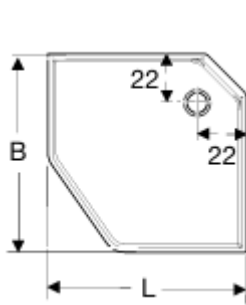

Datablad for varenr. 558.923.00.2 VVS nr. 673970050 Showerama 10-5 kabine 90x80 cm

Classic Pentagonal

Egenskaber

- Komplet brusekabine
- Hvide aluminiums profiler
- Hærdet sikkerhedsglas
- Bagelement med 5 mm klart glas
- Frontparti med 5 mm klart glas, skydedør med 6 mm glas
- Forberedt for standard blandingsbatteri c/c 15 eller 16 cm
- Brusekar i hvid støbemarmor

Datablad for varenr. 550.412.00.1 VVS nr. 673971150 Showerama 10-5 brusekar 90x80

Mål B = 90 cm L = 80 cm

Egenskaber

- Pentagonal brusekar
- Lav indstigning
- Brusekar i støbemarmor
- Bundventil med hårsi
- Rør og vinkler \varnothing 40 mm L=500 mm
- Udløbshul \varnothing 9 cm
- Indvendig højde 5 cm
- Højde på kar uden ben 7 cm
- Indstigningshøjde 13 cm
- For installation med bruserkabine Showerama 10-5
- Vægt 41,3 kg

Består af

- Brusebund
- 5 ben (3 hjul) justerbar højde

At bestille ekstra

- Showerama 10-5 overdel

Tekniske data

- Materiale: støbemarmor hvid

Oprindelsesland

- Sverige