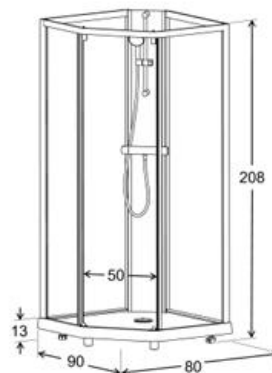

Datablad for varenr. 558.923.00.2 VVS nr. 673970050 Showerama 10-5 kabine 90x80 cm

Classic Pentagonal

Egenskaber

- Komplet brusekabine
- Hvide aluminiums profiler
- Hærdet sikkerhedsglas
- Bagelement med 5 mm klart glas
- Frontparti med 5 mm klart glas, skydedør med 6 mm glas
- Forberedt for standard blandingsbatteri c/c 15 eller 16 cm
- Brusekar i hvid støbemarmor

Datablad for varenr. 550.412.00.1 VVS nr. 673971150 Showerama 10-5 brusekar 90x80

Mål B = 90 cm L = 80 cm

Egenskaber

- Pentagonal brusekar
- Lav indstigning
- Brusekar i støbemarmor
- Bundventil med hårsi
- Rør og vinkler \varnothing 40 mm L=500 mm
- Udløbshul \varnothing 9 cm
- Indvendig højde 5 cm
- Højde på kar uden ben 7 cm
- Indstigningshøjde 13 cm
- For installation med bruserkabine Showerama 10-5
- Vægt 41,3 kg

Består af

- Brusebund
- 5 ben (3 hjul) justerbar højde

At bestille ekstra

- Showerama 10-5 overdel

Tekniske data

- Materiale: støbemarmor hvid

Oprindelsesland

- Sverige