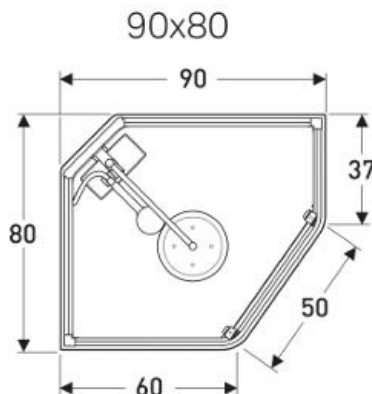

Datablad for varenr. 558.923.00.2 VVS nr. 673970050 Showerama 10-5 kabine 90x80 cm

Classic Pentagonal

Egenskaber

- Komplet brusekabine
- Hvide aluminiums profiler
- Hærdet sikkerhedsglas
- Bagelement med 5 mm klart glas
- Frontparti med 5 mm klart glas, skydedør med 6 mm glas
- Forberedt for standard blandingsbatteri c/c 15 eller 16 cm
- Brusekar i hvid støbemarmor

Datablad for varenr. 550.412.00.1 VVS nr. 673971150 Showerama 10-5 brusekar 90x80

Mål B = 90 cm L = 80 cm

Egenskaber

- Pentagonal brusekar
- Lav indstigning
- Brusekar i støbemarmor
- Bundventil med hårsi
- Rør og vinkler \varnothing 40 mm L=500 mm
- Udløbshul \varnothing 9 cm
- Indvendig højde 5 cm
- Højde på kar uden ben 7 cm
- Indstigningshøjde 13 cm
- For installation med bruserkabine Showerama 10-5
- Vægt 41,3 kg

Består af

- Brusebund
- 5 ben (3 hjul) justerbar højde

At bestille ekstra

- Showerama 10-5 overdel

Tekniske data

- Materiale: støbemarmor hvid

Oprindelsesland

- Sverige