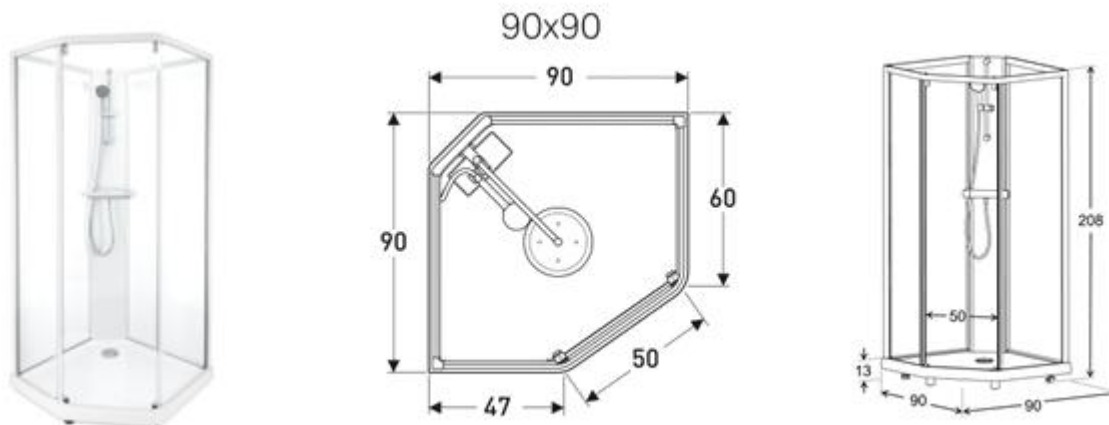

Datablad for varenr. 558.921.00.2 VVS nr. 673970090 Showerama 10-5 kabine 90x90cm

Classic Pentagonal

Egenskaber

- Komplet brusekabine
- Hvide aluminiums profiler
- Hærdet sikkerhedsglas
- Bagelement med 5 mm klart glas
- Frontparti med 5 mm klart glas, skydedør med 6 mm glas
- Forberedt for standard blandingsbatteri c/c 15 eller 16 cm
- Brusekar i hvid støbemarmor

Består af

- Komplet brusekabine
- Håndbruser og slange
- BEMÆRK leveres uden blandingsbatteri

Tekniske data

- Materiale: Aluminium

Oprindelsesland

- Sverige

Vedligehold

- Efter brug aftørres brusekabinen med en tør klud. Det anbefales at rengøring foretages med rengøringsmidler beregnet til formålet. Der må ikke anvendes slibende eller ætsende rengøringsmidler

Datablad for varenr. 550.411.00.1 VVS nr. 673971190 Showerama 10-5 brusekar 90x90

Mål B = 90 cm L = 90 cm

Egenskaber

- Pentagonal brusekar
- Lav indstigning
- Brusekar i støbemarmor
- Bundventil med hårsi
- Rør og vinkler \varnothing 40 mm L=500 mm
- Udløbshul \varnothing 9 cm
- Indvendig højde 5 cm
- Højde på kar uden ben 7 cm
- Indstigningshøjde 13 cm
- For installation med bruserkabine Showerama 10-5
- Vægt 41,3 kg

Består af

- Brusebund
- 5 ben (3 hjul) justerbar højde

At bestille ekstra

- Showerama 10-5 overdel

Tekniske data

- Materiale: støbemarmor hvid

Oprindelsesland

- Sverige