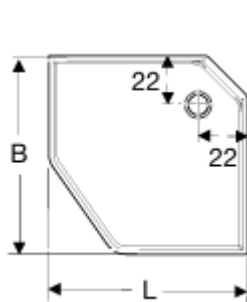

Datablad for varenr. 558.921.00.2 VVS nr. 673970090 Showerama 10-5 kabine 90x90cm

Classic Pentagonal

Egenskaber

- Komplet brusekabine
- Hvide aluminiums profiler
- Hærdet sikkerhedsglas
- Bagelement med 5 mm klart glas
- Frontparti med 5 mm klart glas, skydedør med 6 mm glas
- Forberedt for standard blandingsbatteri c/c 15 eller 16 cm
- Brusekar i hvid støbemarmor

Datablad for varenr. 550.411.00.1 VVS nr. 673971190 Showerama 10-5 brusekar 90x90

Mål B = 90 cm L = 90 cm

Egenskaber

- Pentagonal brusekar
- Lav indstigning
- Brusekar i støbemarmor
- Bundventil med hårsi
- Rør og vinkler \varnothing 40 mm L=500 mm
- Udløbshul \varnothing 9 cm
- Indvendig højde 5 cm
- Højde på kar uden ben 7 cm
- Indstigningshøjde 13 cm
- For installation med bruserkabine Showerama 10-5
- Vægt 41,3 kg

Består af

- Brusebund
- 5 ben (3 hjul) justerbar højde

At bestille ekstra

- Showerama 10-5 overdel

Tekniske data

- Materiale: støbemarmor hvid

Oprindelsesland

- Sverige