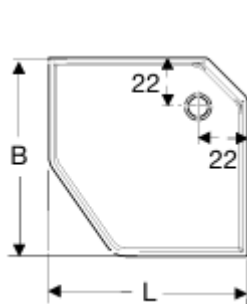

Datablad for varenr. 558908001 VVS nr. 673970091 Showerama 10-5 kabine 90x90cm

Classic Pentagonal

Egenskaber

- Komplet brusekabine
- Sølvfarvet aluminiums profiler
- Hærdet sikkerhedsglas
- Bagelement med 5 mm frostet glas
- Frontparti med 5 mm klart glas, skydedør med 6 mm glas
- Forberedt for standard blandingsbatteri c/c 15 eller 16 cm
- Brusekar i hvid støbemarmor

Datablad for varenr. 550.411.00.1 VVS nr. 673971190 Showerama 10-5 brusekar 90x90

Mål B = 90 cm L = 90 cm

Egenskaber

- Pentagonal brusekar
- Lav indstigning
- Brusekar i støbemarmor
- Bundventil med hårsi
- Rør og vinkler \varnothing 40 mm L=500 mm
- Udløbshul \varnothing 9 cm
- Indvendig højde 5 cm
- Højde på kar uden ben 7 cm
- Indstigningshøjde 13 cm
- For installation med bruserkabine Showerama 10-5
- Vægt 41,3 kg

Består af

- Brusebund
- 5 ben (3 hjul) justerbar højde

At bestille ekstra

- Showerama 10-5 overdel

Tekniske data

- Materiale: støbemarmor hvid

Oprindelsesland

- Sverige