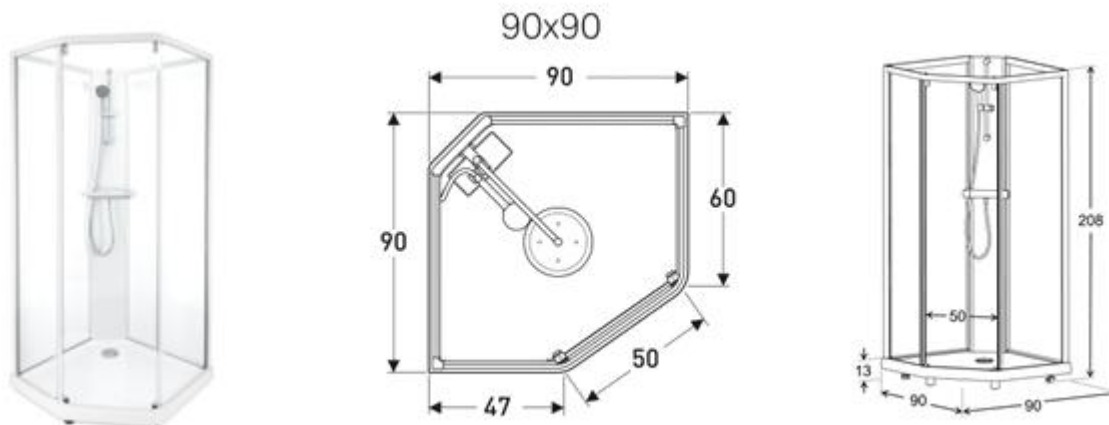

Datablad for varenr. 558908001 VVS nr. 673970091 Showerama 10-5 kabine 90x90cm

Classic Pentagonal

Egenskaber

- Komplet brusekabine
- Sølvfarvet aluminiums profiler
- Hærdet sikkerhedsglas
- Bagelement med 5 mm frostet glas
- Frontparti med 5 mm klart glas, skydedør med 6 mm glas
- Forberedt for standard blandingsbatteri c/c 15 eller 16 cm
- Brusekar i hvid støbemarmor

Består af

- Komplet brusekabine
- Håndbruser og slange
- BEMÆRK leveres uden blandingsbatteri

Tekniske data

- Materiale: Aluminium

Oprindelsesland

- Sverige

Vedligehold

- Efter brug aftørres brusekabinen med en tør klud. Det anbefales at rengøring foretages med rengøringsmidler beregnet til formålet. Der må ikke anvendes slibende eller ætsende rengøringsmidler

Datablad for varenr. 550.411.00.1 VVS nr. 673971190 Showerama 10-5 brusekar 90x90

Mål B = 90 cm L = 90 cm

Egenskaber

- Pentagonal brusekar
- Lav indstigning
- Brusekar i støbemarmor
- Bundventil med hårsi
- Rør og vinkler \varnothing 40 mm L=500 mm
- Udløbshul \varnothing 9 cm
- Indvendig højde 5 cm
- Højde på kar uden ben 7 cm
- Indstigningshøjde 13 cm
- For installation med bruserkabine Showerama 10-5
- Vægt 41,3 kg

Består af

- Brusebund
- 5 ben (3 hjul) justerbar højde

At bestille ekstra

- Showerama 10-5 overdel

Tekniske data

- Materiale: støbemarmor hvid

Oprindelsesland

- Sverige