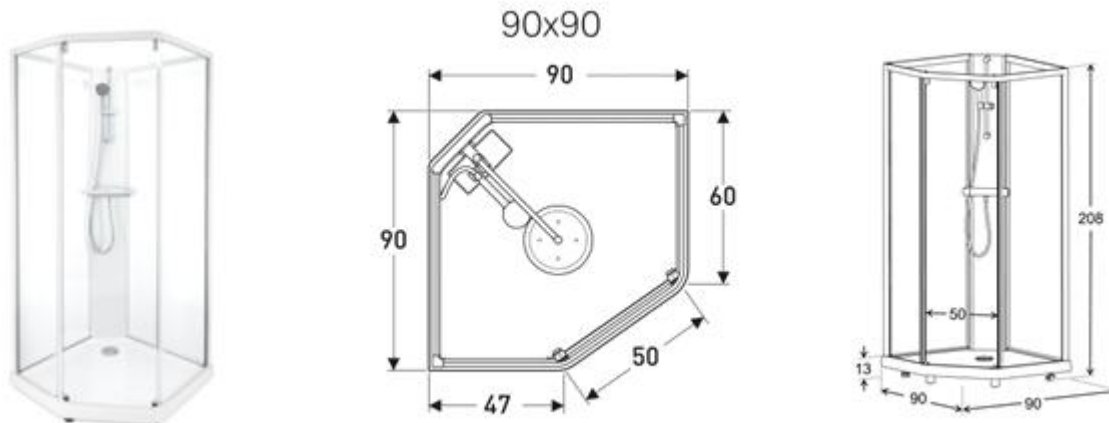

Datablad for varenr. 558.920.00.2 VVS nr. 673970190 Showerama 10-5 kabine 90x90cm

Classic Pentagonal

Egenskaber

- Komplet brusekabine
- Sølvfarvede aluminiums profiler
- Hærdet sikkerhedsglas
- Bagelement med 5 mm klart glas
- Frontparti med 5 mm klart glas, skydedør med 6 mm glas
- Forberedt for standard blandingsbatteri c/c 15 eller 16 cm
- Brusekar i hvid støbemarmor

Består af

- Komplet brusekabine
- Håndbruser og slange
- BEMÆRK leveres uden blandingsbatteri

Tekniske data

- Materiale: Aluminium

Oprindelsesland

- Sverige

Vedligehold

- Efter brug aftørres brusekabinen med en tør klud. Det anbefales at rengøring foretages med rengøringsmidler beregnet til formålet. Der må ikke anvendes slibende eller ætsende rengøringsmidler

Datablad for varenr. 550.411.00.1 VVS nr. 673971190 Showerama 10-5 brusekar 90x90

Mål B = 90 cm L = 90 cm

Egenskaber

- Pentagonal brusekar
- Lav indstigning
- Brusekar i støbemarmor
- Bundventil med hårsi
- Rør og vinkler \varnothing 40 mm L=500 mm
- Udløbshul \varnothing 9 cm
- Indvendig højde 5 cm
- Højde på kar uden ben 7 cm
- Indstigningshøjde 13 cm
- For installation med bruserkabine Showerama 10-5
- Vægt 41,3 kg

Består af

- Brusebund
- 5 ben (3 hjul) justerbar højde

At bestille ekstra

- Showerama 10-5 overdel

Tekniske data

- Materiale: støbemarmor hvid

Oprindelsesland

- Sverige