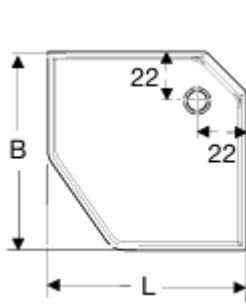

Datablad for varenr. 558.920.00.2 VVS nr. 673970190 Showerama 10-5 kabine 90x90cm

Classic Pentagonal

Egenskaber

- Komplet brusekabine
- Sølvfarvede aluminiums profiler
- Hærdet sikkerhedsglas
- Bagelement med 5 mm klart glas
- Frontparti med 5 mm klart glas, skydedør med 6 mm glas
- Forberedt for standard blandingsbatteri c/c 15 eller 16 cm
- Brusekar i hvid støbemarmor

Datablad for varenr. 550.411.00.1 VVS nr. 673971190 Showerama 10-5 brusekar 90x90

Mål B = 90 cm L = 90 cm

Egenskaber

- Pentagonal brusekar
- Lav indstigning
- Brusekar i støbemarmor
- Bundventil med hårsi
- Rør og vinkler \varnothing 40 mm L=500 mm
- Udløbshul \varnothing 9 cm
- Indvendig højde 5 cm
- Højde på kar uden ben 7 cm
- Indstigningshøjde 13 cm
- For installation med bruserkabine Showerama 10-5
- Vægt 41,3 kg

Består af

- Brusebund
- 5 ben (3 hjul) justerbar højde

At bestille ekstra

- Showerama 10-5 overdel

Tekniske data

- Materiale: støbemarmor hvid

Oprindelsesland

- Sverige