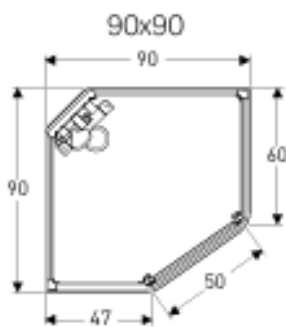

Datablad for varenr. 558.924.00.2 VVS nr. 673970290 Showerama 10-5 kabine 90x90 cm

Comfort Pentagonal

Egenskaber

- Komplet brusekabine
- Hvide aluminiums profiler
- 5 mm klart sikkerhedsglas
- Bagelement med klart glas
- Frontparti med skydedør med 6 mm hærdet sikkerhedsglas
- Brusekar i hvid støbemarmor

Datablad for varenr. 550.411.00.1 VVS nr. 673971190 Showerama 10-5 brusekar 90x90

Mål B = 90 cm L = 90 cm

Egenskaber

- Pentagonal brusekar
- Lav indstigning
- Brusekar i støbemarmor
- Bundventil med hårsi
- Rør og vinkler \varnothing 40 mm L=500 mm
- Udløbshul \varnothing 9 cm
- Indvendig højde 5 cm
- Højde på kar uden ben 7 cm
- Indstigningshøjde 13 cm
- For installation med bruserkabine Showerama 10-5
- Vægt 41,3 kg

Består af

- Brusebund
- 5 ben (3 hjul) justerbar højde

At bestille ekstra

- Showerama 10-5 overdel

Tekniske data

- Materiale: støbemarmor hvid

Oprindelsesland

- Sverige