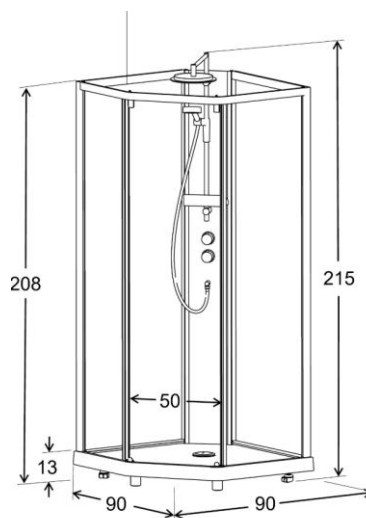

Datablad for varenr. 558.924.00.2 VVS nr. 673970290 Showerama 10-5 kabine 90x90 cm

Comfort Pentagonal

Egenskaber

- Komplet brusekabine
- Hvide aluminiums profiler
- 5 mm klart sikkerhedsglas
- Bagelement med klart glas
- Frontparti med skydedør med 6 mm hærdet sikkerhedsglas
- Brusekar i hvid støbemarmor

Består af

- Komplet brusekabine
- Termostat blandingsbatteri
- Håndbruser og slange
- Topbruser

Tekniske data

- Materiale: Aluminium hvid

Oprindelsesland

- Sverige

Vedligehold

- Efter brug aftørres brusekabinen med en tør klud. Det anbefales at rengøring foretages med rengøringsmidler beregnet til formålet. Der må ikke anvendes slibende eller ætsende rengøringsmidler

Datablad for varenr. 550.411.00.1 VVS nr. 673971190 Showerama 10-5 brusekar 90x90

Mål B = 90 cm L = 90 cm

Egenskaber

- Pentagonal brusekar
- Lav indstigning
- Brusekar i støbemarmor
- Bundventil med hårsi
- Rør og vinkler \varnothing 40 mm L=500 mm
- Udløbshul \varnothing 9 cm
- Indvendig højde 5 cm
- Højde på kar uden ben 7 cm
- Indstigningshøjde 13 cm
- For installation med bruserkabine Showerama 10-5
- Vægt 41,3 kg

Består af

- Brusebund
- 5 ben (3 hjul) justerbar højde

At bestille ekstra

- Showerama 10-5 overdel

Tekniske data

- Materiale: støbemarmor hvid

Oprindelsesland

- Sverige