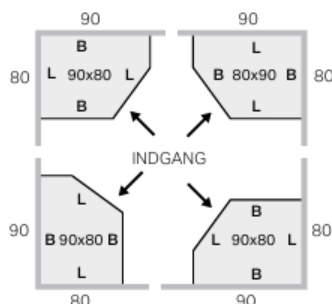

Datablad for varenr. 558.924.00.2 VVS nr. 673970290 Showerama 10-5 kabine 90x90 cm

Comfort Pentagonal

Egenskaber

- Komplet brusekabine
- Hvide aluminiums profiler
- 5 mm klart sikkerhedsglas
- Bagelement med klart glas
- Frontparti med skydedør med 6 mm hærdet sikkerhedsglas
- Brusekar i hvid støbemarmor

Datablad for varenr. 550.411.00.1 VVS nr. 673971190 Showerama 10-5 brusekar 90x90

Mål B = 90 cm L = 90 cm

Egenskaber

- Pentagonal brusekar
- Lav indstigning
- Brusekar i støbemarmor
- Bundventil med hårsi
- Rør og vinkler \varnothing 40 mm L=500 mm
- Udløbshul \varnothing 9 cm
- Indvendig højde 5 cm
- Højde på kar uden ben 7 cm
- Indstigningshøjde 13 cm
- For installation med bruserkabine Showerama 10-5
- Vægt 41,3 kg

Består af

- Brusebund
- 5 ben (3 hjul) justerbar højde

At bestille ekstra

- Showerama 10-5 overdel

Tekniske data

- Materiale: støbemarmor hvid

Oprindelsesland

- Sverige