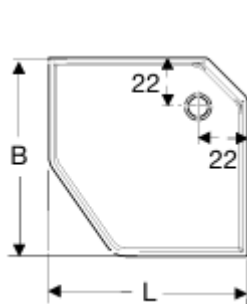

Datablad for varenr. 558.924.00.2 VVS nr. 673970290 Showerama 10-5 kabine 90x90 cm

Comfort Pentagonal

Egenskaber

- Komplet brusekabine
- Hvide aluminiums profiler
- 5 mm klart sikkerhedsglas
- Bagelement med klart glas
- Frontparti med skydedør med 6 mm hærdet sikkerhedsglas
- Brusekar i hvid støbemarmor

Datablad for varenr. 550.411.00.1 VVS nr. 673971190 Showerama 10-5 brusekar 90x90

Mål B = 90 cm L = 90 cm

Egenskaber

- Pentagonal brusekar
- Lav indstigning
- Brusekar i støbemarmor
- Bundventil med hårsi
- Rør og vinkler \varnothing 40 mm L=500 mm
- Udløbshul \varnothing 9 cm
- Indvendig højde 5 cm
- Højde på kar uden ben 7 cm
- Indstigningshøjde 13 cm
- For installation med bruserkabine Showerama 10-5
- Vægt 41,3 kg

Består af

- Brusebund
- 5 ben (3 hjul) justerbar højde

At bestille ekstra

- Showerama 10-5 overdel

Tekniske data

- Materiale: støbemarmor hvid

Oprindelsesland

- Sverige