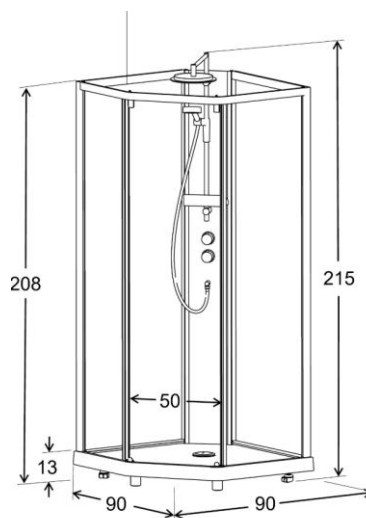

# CONTURA Shower

Datablad for varenr. 558.928.00.2 VVS nr. 673970390 Showerama 10-5 kabine 90x90 cm

### Egenskaber

- Komplet brusekabine
- Hvide aluminiums profiler
- Hærdet sikkerhedsglas
- Bagelement med 5 mm frosted glas
- Frontparti med 5 mm klart glas, skydedør med 6 mm klart glas
- Brusekar i hvid støbemarmor

# Datablad for varenr. 550.411.00.1 VVS nr. 673971190 Showerama 10-5 brusekar 90x90

Mål B = 90 cm L = 90 cm

## Egenskaber

- Pentagonal brusekar
- Lav indstigning
- Brusekar i støbemarmor
- Bundventil med hårsi
- Rør og vinkler  $\varnothing$  40 mm L=500 mm
- Udløbshul  $\varnothing$  9 cm
- Indvendig højde 5 cm
- Højde på kar uden ben 7 cm
- Indstigningshøjde 13 cm
- For installation med bruserkabine Showerama 10-5
- Vægt 41,3 kg