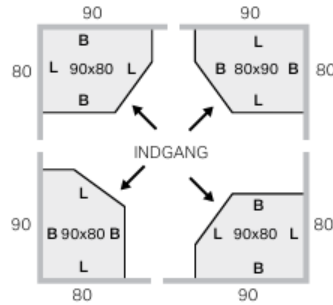

# Datablad for varenr. 550.411.00.1 VVS nr. 673971190 Showerama 10-5 brusekar 90x90

Mål B = 90 cm L = 90 cm