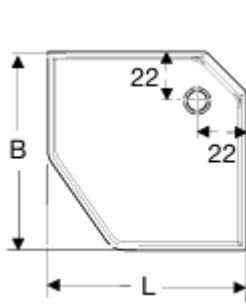

# Datablad for varenr. 550.411.00.1 VVS nr. 673971190 Showerama 10-5 brusekar 90x90

Mål B = 90 cm L = 90 cm

## Egenskaber

- Pentagonal brusekar
- Lav indstigning
- Brusekar i støbemarmor
- Bundventil med hårsi
- Rør og vinkler  $\varnothing$  40 mm L=500 mm
- Udløbshul  $\varnothing$  9 cm
- Indvendig højde 5 cm
- Højde på kar uden ben 7 cm
- Indstigningshøjde 13 cm
- For installation med bruserkabine Showerama 10-5
- Vægt 41,3 kg