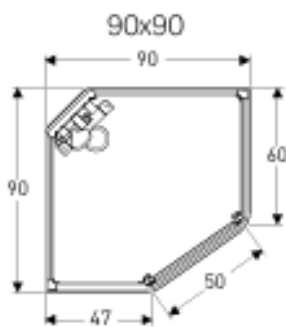

CONTURA Shower

Datablad for varenr. 558.928.00.2 VVS nr. 673970390 Showerama 10-5 kabine 90x90 cm

Comfort Pentagonal

Egenskaber

- Komplet brusekabine
- Hvide aluminiums profiler
- Hærdet sikkerhedsglas
- Bagelement med 5 mm frosted glas
- Frontparti med 5 mm klart glas, skydedør med 6 mm klart glas
- Brusekar i hvid støbemarmor

Består af

- Komplet brusekabine
- Termostat blandingsbatteri
- Håndbruser og slange
- Topbruser

Tekniske data

- Materiale: Aluminium hvid

Oprindelsesland

- Sverige

Vedligehold

- Efter brug aftørres brusekabinen med en tør klud. Det anbefales at rengøring foretages med rengøringsmidler beregnet til formålet. Der må ikke anvendes slibende eller ætsende rengøringsmidler