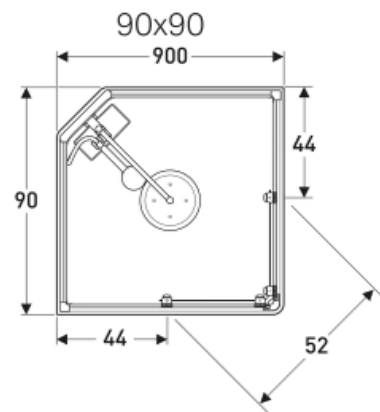

CONTURA Shower

Datablad for varenr. 558.944.00.2 VVS nr. 673970990 Showerama 10-5 kabine 90x90cm

Comfort Kvadratisk

Egenskaber

- Komplet brusekabine
- Hvide aluminiums profiler
- Hærdet sikkerhedsglas
- Bagelement med 5 mm frosted glas
- Frontparti med 5 mm klart glas,
- 2 skydedøre
- Brusekar i hvid støbemarmor

Består af

- Komplet brusekabine
- Termostat blandingsbatteri
- Håndbruser og slange
- Topbruser

Tekniske data

- Materiale: Aluminium

Oprindelsesland

- Sverige

Vedligehold

- Efter brug aftørres brusekabinen med en tør klud. Det anbefales at rengøring foretages med rengøringsmidler beregnet til formålet. Der må ikke anvendes slibende eller ætsende rengøringsmidler