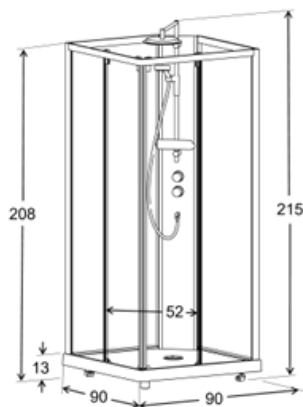

CONTURA Shower

Datablad for varenr. 558.944.00.2 VVS nr. 673970990 Showerama 10-5 kabine 90x90cm

Comfort Kvadratisk

Egenskaber

- Komplet brusekabine
- Hvide aluminiums profiler
- Hærdet sikkerhedsglas
- Bagelement med 5 mm frosted glas
- Frontparti med 5 mm klart glas,
- 2 skydedøre
- Brusekar i hvid støbemarmor

Består af

- Komplet brusekabine
- Termostat blandingsbatteri
- Håndbruser og slange
- Topbruser

Tekniske data

- Materiale: Aluminium

Oprindelsesland

- Sverige

Vedligehold

- Efter brug aftørres brusekabinen med en tør klud. Det anbefales at rengøring foretages med rengøringsmidler beregnet til formålet. Der må ikke anvendes slibende eller ætsende rengøringsmidler