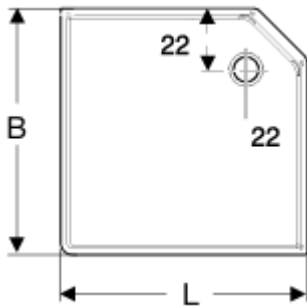

CONTURA Shower

Datablad for varenr. 550.415.00.1 VVS nr. 673971590 Showerama 10-5 brusekar 90x90

Mål B = 90 cm L = 90 cm