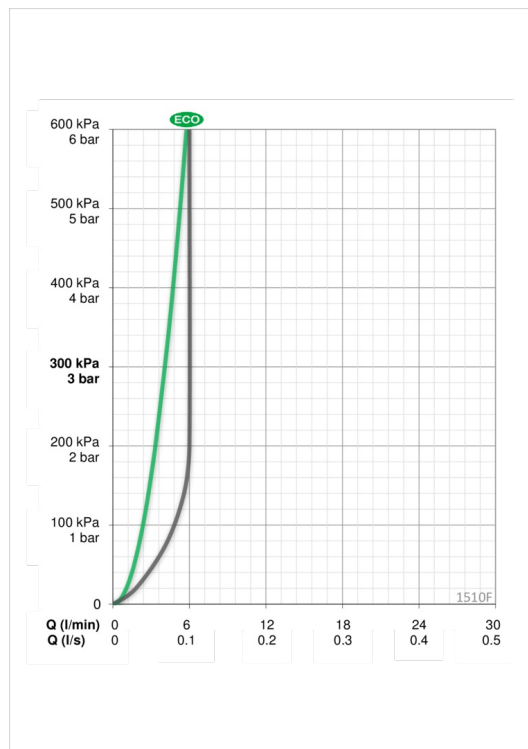

EAN: 6414150085680
VVS (Denmark): 701240604

www.oras.com/dk/products/oras/product/1510F

Håndvaskarmatur med Eco-kartouche og koldstart. Eco-flow max 6l/min. Indbygget begrænsning af temperatur og vandmængde. F = fleksible tilslutningslanger

- Badeværelse
- Et-greb
- DeckMounted
- Forkromet

Tekniske data

Flow attributter

Eco-flow ved 300 kPa	0.068 l/s
Vandmængde ved 300 kPa (med mængdebegrænsner)	0.1 l/s
Tryk tab (0.1 l/s)	200 kPa

Tekniske egenskaber

Varmtvandsforsyning	max. +80°C
Arbejdstryk	50 - 1000 kPa
Tilslutningsstørrelse	G3/8
ItemProjection	103 mm
ItemMaterial	brass

Bestemmelser

EN standard	EN 817
Støjklasse	I (ISO 3822) Oras lab,

Reservedele

SP1510F