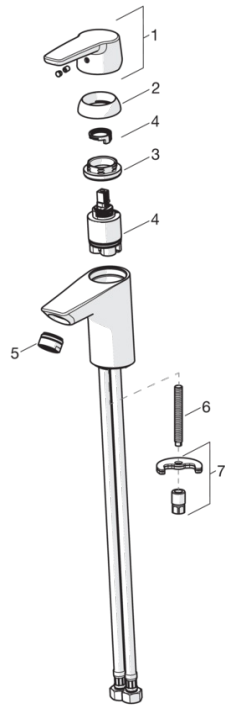

EAN: 6414150085680
VVS (Denmark): 701240604

www.oras.com/dk/products/oras/product/1510F

Håndvaskarmatur med Eco-kartouche og koldstart. Eco-flow max 6l/min. Indbygget begrænsning af temperatur og vandmængde. F = fleksible tilslutningslanger

- Badeværelse
- Et-greb
- DeckMounted
- Forkromet

Tekniske data

Flow attributter

Eco-flow ved 300 kPa	0.068 l/s
Vandmængde ved 300 kPa (med mængdebegrænsner)	0.1 l/s
Tryk tab (0.1 l/s)	200 kPa

Tekniske egenskaber

Varmtvandsforsyning	max. +80°C
Arbejdstryk	50 - 1000 kPa
Tilslutningsstørrelse	G3/8
ItemProjection	103 mm
ItemMaterial	brass

Bestemmelser

EN standard	EN 817
Støjklasse	I (ISO 3822) Oras lab,

Reservedele

SP1510F