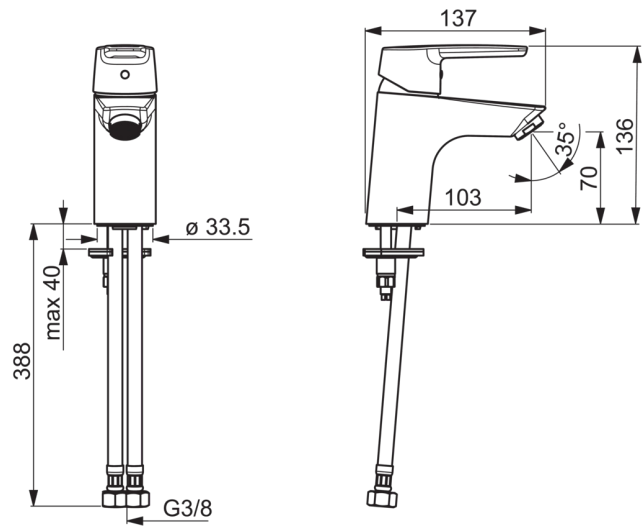

EAN: 6414150085680
VVS (Denmark): 701240604

www.oras.com/dk/products/oras/product/1510F

Håndvaskarmatur med Eco-kartouche og koldstart. Eco-flow max 6l/min. Indbygget begrænsning af temperatur og vandmængde. F = fleksible tilslutningslanger

- Badeværelse
- Et-greb
- DeckMounted
- Forkromet

Tekniske data

Flow attributter

Eco-flow ved 300 kPa	0.068 l/s
Vandmængde ved 300 kPa (med mængdebegrænsner)	0.1 l/s
Tryk tab (0.1 l/s)	200 kPa

Tekniske egenskaber

Varmtvandsforsyning	max. +80°C
Arbejdstryk	50 - 1000 kPa
Tilslutningsstørrelse	G3/8
ItemProjection	103 mm
ItemMaterial	brass

Bestemmelser

EN standard	EN 817
Støjklasse	I (ISO 3822) Oras lab,

Reservedele

SP1510F