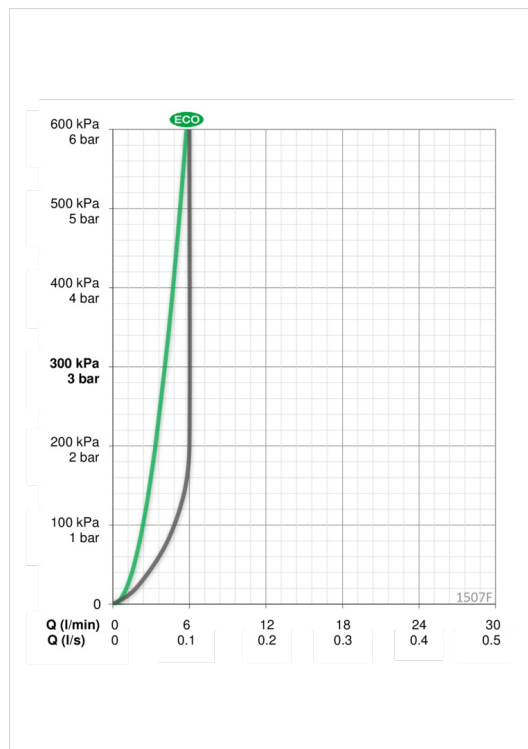

Bestemmelser

EN standard	EN 817
Støjklasse	I (ISO 3822) Oras lab,