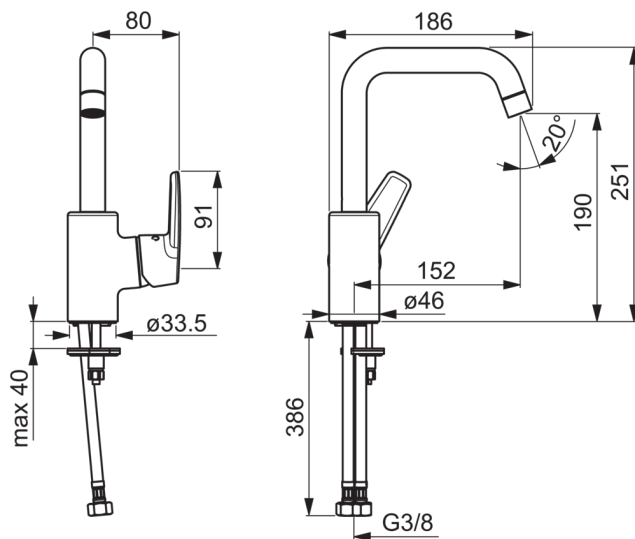

Reservedele

SP1507F

	Kode	VVS (Denmark)
01	1001051V	745131634
02	1001071V	745131003
03	159670/10	745131908
04	1001098V	745131636
05	602672V	
06	601968V	745131644
07	601967V	745131642
08	1003171V	
09	601970V	745131610
10	601985V	745131613