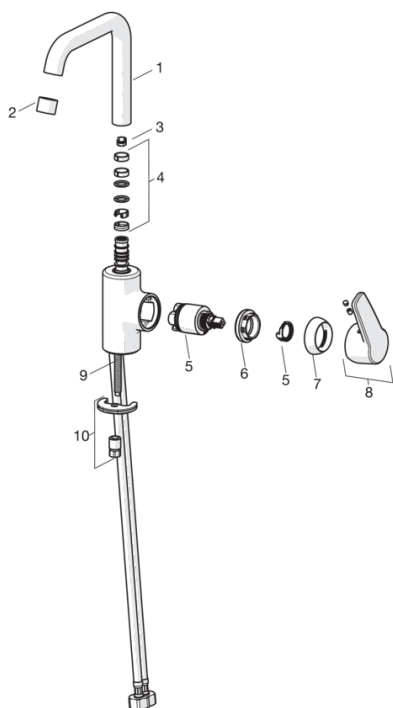

Reservedele

SP1507F

	Kode	VVS (Denmark)
01	1001051V	745131634
02	1001071V	745131003
03	159670/10	745131908
04	1001098V	745131636
05	602672V	
06	601968V	745131644
07	601967V	745131642
08	1003171V	
09	601970V	745131610
10	601985V	745131613