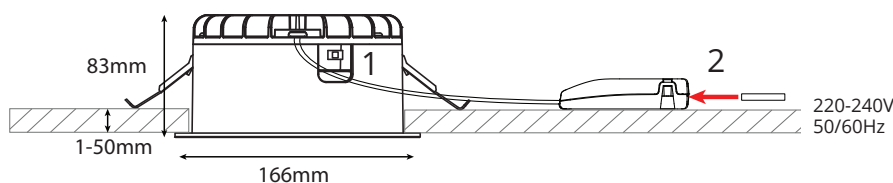

### Dipswitch

LED lm	Kelvin
1000lm	3000K
1000lm	4000K
<b>2000lm</b>	<b>3000K</b>
2000lm	4000K

**Standard**