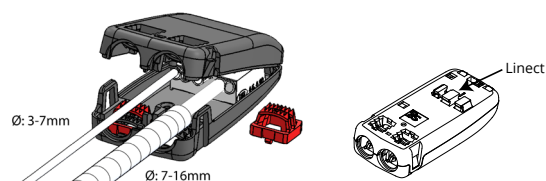

Rax Eco 150

220-240V~, 50/60Hz

NO: Kan kun installeres og vedlikeholdes av en registrert installasjonsvirksomhet.
DK: Må kun installeres og vedlikeholdes af uddannet elektriker.
SE: Skall installeras och underhållas av behörig elektriker.
EN: Only to be installed and maintained by an authorized electrician.
FR: Doit être installé et maintenu par un électricien qualifié.
NL: Mag alleen geïnstalleerd en onderhouden worden door een bevoegde electricien.
DE: Dieses Produkt darf nur durch autorisiertes Personal (z.B. Elektro-Installateur) angeschlossen, in Betrieb genommen und gewartet werden.
FI: Asentaa ja huoltaa saa vain valtuutettu sähköasentaja

NO: Skru av strømmen før montering.
DK: Sluk for strømmen inden montering.
SE: Stäng av strømmen innan montering.
EN: Turn off power before installing.
FR: Couper le courant avant l'installation.
NL: Stroom uitschakelen voor u het toestel installeert.
DE: Vor Installationsarbeiten den Strom abschalten.
FI: Sammuuta virta ennen kytkemistä

Dipswitch

LED lm	Kelvin
1000lm	3000K
1000lm	4000K
2000lm	3000K
2000lm	4000K

Standard

NORWAY

SG Armaturen AS
Skytterheia 25
N-4790 Lillesand

Tel: +47 37 50 03 00
firmapost@sg-as.no
www.sg-as.no

SWEDEN

SG Armaturen AB
Tel: +46 31 81 71 10
info@sg-ab.se
www.sg-ab.se

FINLAND

SG Armaturen Oy
Tel: +358 02 07 30 39 60
info@sg-oy.fi
www.sg-oy.fi

DENMARK

SG Armaturen A/S
Tel: +45 70 70 72 13
info@sg-as.dk
www.sg-as.dk

UNITED KINGDOM

SG Lighting LTD
Tel: +47 37 50 03 00
info@sglighting.co.uk
www.sglighting.co.uk

FRANCE

SG Lighting SA/NV
Tel: +33(0) 4 94 93 00 00
info.france@sglighting.fr
www.sglighting.net

BENELUX

SG Lighting SA/NV
Tel: +32(0) 15 20 72 71
info.benelux@sglighting.net
www.sglighting.net

GERMANY