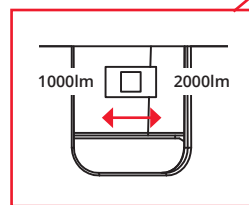

### Dipswitch

LED lm	Kelvin
1000lm	3000K
1000lm	4000K
<b>2000lm</b>	<b>3000K</b>
2000lm	4000K

**Standard**