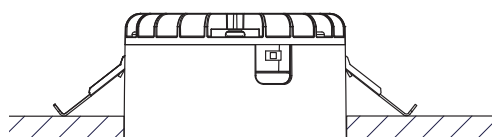

NORWAY

SG Armaturen AS
Skytterheia 25
N-4790 Lillesand

Tel: +47 37 50 03 00
firmapost@sg-as.no
www.sg-as.no

SWEDEN

SG Armaturen AB
Tel: +46 31 81 71 10
info@sg-ab.se
www.sg-ab.se

FINLAND

SG Armaturen Oy
Tel: +358 02 07 30 39 60
info@sg-oy.fi
www.sg-oy.fi

DENMARK

SG Armaturen A/S
Tel: +45 70 70 72 13
info@sg-as.dk
www.sg-as.dk

UNITED KINGDOM

SG Lighting LTD
Tel: +47 37 50 03 00
info@sglighting.co.uk
www.sglighting.co.uk

FRANCE

SG Lighting SA/NV
Tel: +33(0) 4 94 93 00 00
info.france@sglighting.fr
www.sglighting.net

BENELUX

SG Lighting SA/NV
Tel: +32(0) 15 20 72 71
info.benelux@sglighting.net
www.sglighting.net

GERMANY

SG Leuchten GmbH
Tel: +49 40 23 99 44 59
info@sg-leuchten.de
www.sg-leuchten.de

INTERNATIONAL

SG Lighting Co Ltd.
Tel: +86 769 88 49 20 88
cindy@sgdgc.com
www.sg-as.com