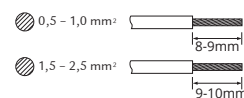

### Dipswitch

LED lm	Kelvin
1000lm	3000K
1000lm	4000K
<b>2000lm</b>	<b>3000K</b>
2000lm	4000K

**Standard**