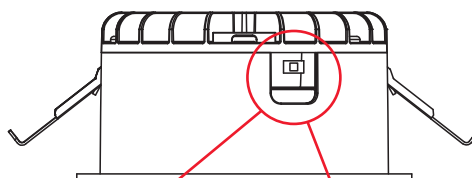

Dipswitch

LED lm	Kelvin
1000lm	3000K
1000lm	4000K
2000lm	3000K
2000lm	4000K

Standard