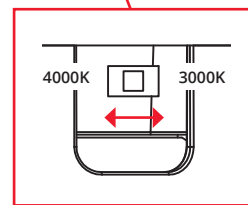

### Dipswitch

LED lm	Kelvin
1000lm	3000K
1000lm	4000K
<b>2000lm</b>	<b>3000K</b>
2000lm	4000K

**Standard**