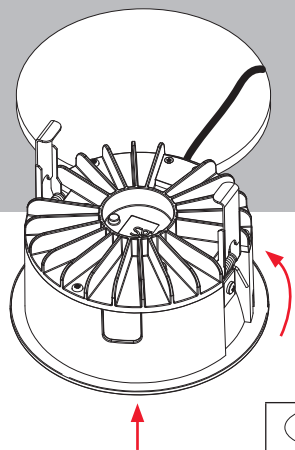

**NO:** Skru av strømmen før montering.  
**DK:** Sluk for strømmen inden montering.  
**SE:** Stäng av strømmen innan montering.  
**EN:** Turn off power before installing.  
**FR:** Couper le courant avant l'installation.  
**NL:** Stroom uitschakelen voor u het toestel installeert.  
**DE:** Vor Installationsarbeiten den Strom abschalten.  
**FI:** Sammuuta virta ennen kytkemistä