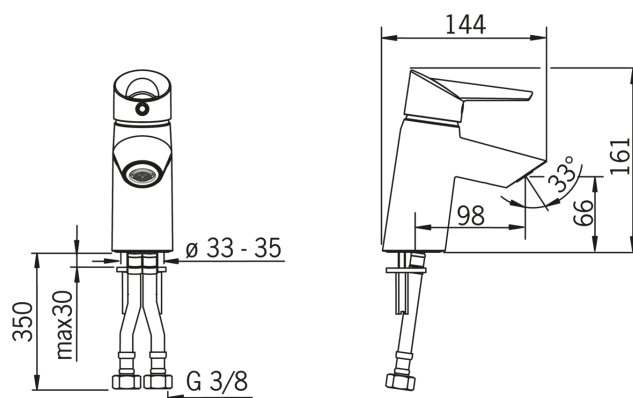

Reservedele

SP2710F

	Kode	VVS (Denmark)
01	601319V	745131987
02	159053V	745131851
03	158726	745131435
04	158890	745131154
05	601500V	745131990
06	158727/10	745131903
07	158697	745131430
08	601864V	745131522