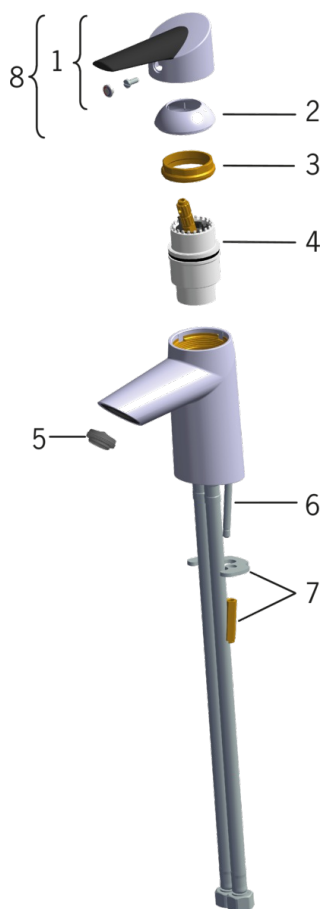

Reservedele

SP2710F

	Kode	VVS (Denmark)
01	601319V	745131987
02	159053V	745131851
03	158726	745131435
04	158890	745131154
05	601500V	745131990
06	158727/10	745131903
07	158697	745131430
08	601864V	745131522