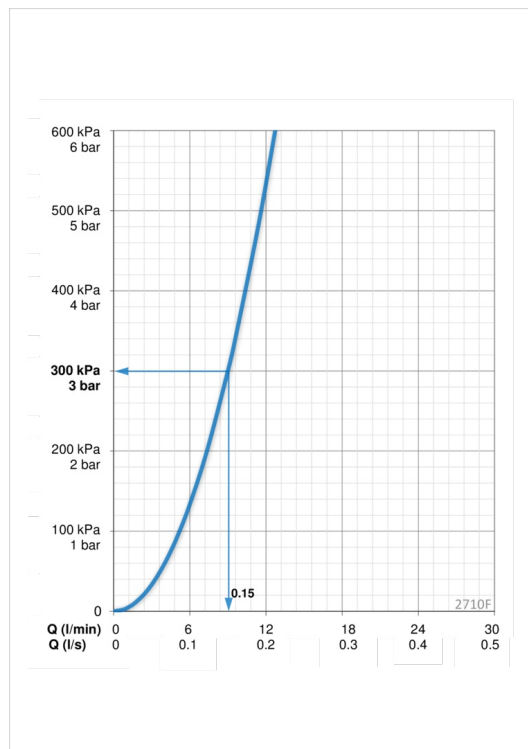

Typegodkendelse

STF certifikat	VTT-RTH-00007-14
ETA-Danmark	VA 1.42/20420
Sintef	Sintef Nr. 3081