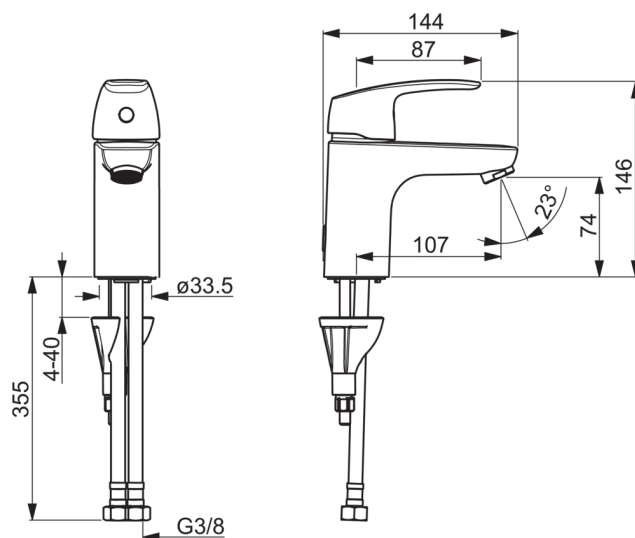

Reservedele

SP1012F

	Kode	VVS (Denmark)
01	602502V	
02	1000664V	
03	158726	745131435
04	158890	745131154
05	1000780V	704270995
06	602610V	704270996
07	232211	704283615
08	601971V	745131611
09	159684	745131372