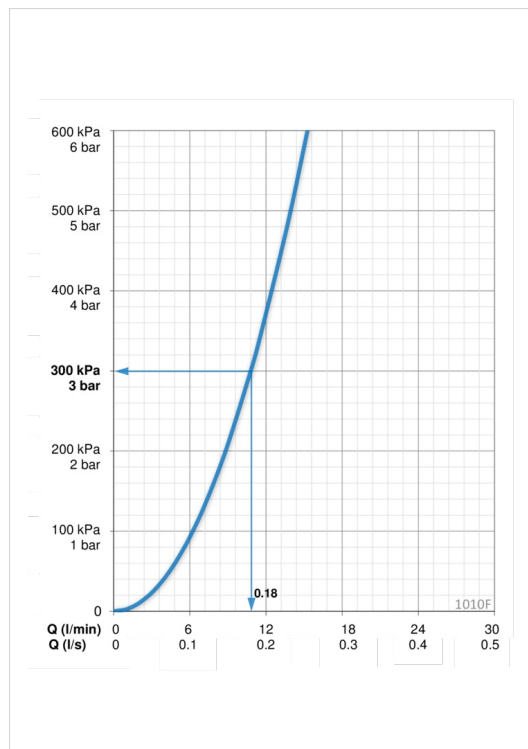

Bestemmelser

EN standard	EN 817
Støjklasse	I (ISO 3822) Oras lab.