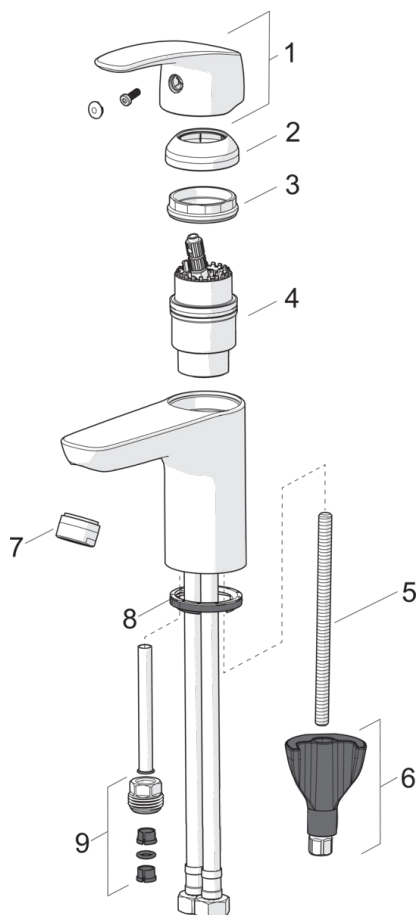

Reservedele

SP1012F

	Kode	VVS (Denmark)
01	602502V	
02	1000664V	
03	158726	745131435
04	158890	745131154
05	1000780V	704270995
06	602610V	704270996
07	232211	704283615
08	601971V	745131611
09	159684	745131372