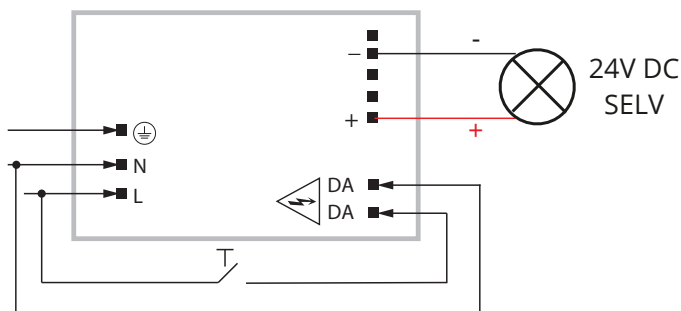

## Max LED-load per driver

	A/B	A+B
<b>Stripline 9W/m</b>	Max 10m	Max 13,3m
<b>Stripline 15W/m</b>	Max 8m	Max 8m
<b>Slimline</b>	Max 2A (Max 48W)	Max 2x2A (Max 2x48W)
<b>Slimline Pro</b>	Max 2A (Max 48W)	Max 2x2A (Max 2x48W)