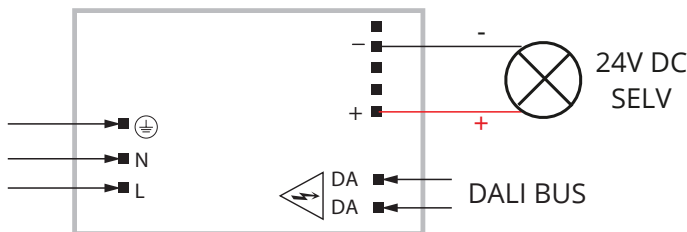

24V 120W Driver DALI

220-240V, 50/60Hz, 120W, DALI2 compatible

DALI Dim

Push Dim

Max LED-load per driver

	A/B	A+B
Stripline 9W/m	Max 10m	Max 13,3m
Stripline 15W/m	Max 8m	Max 8m
Slimline	Max 2A (Max 48W)	Max 2x2A (Max 2x48W)
Slimline Pro	Max 2A (Max 48W)	Max 2x2A (Max 2x48W)

NO: Kan kun installeres og vedlikeholdes av en registrert installasjonsvirksomhet.
DK: Må kun installeres og vedlikeholdes af uddannet elektriker.
SE: Skall installeras och underhållas av behörig elektriker.
EN: Only to be installed and maintained by an authorized electrician.
FR: Doit être installé et maintenu par un électricien qualifié.
NL: Mag alleen geïnstalleerd en onderhouden worden door een bevoegde elektricien.
DE: Dieses Produkt darf nur durch autorisiertes Personal (z.B. Elektro-Installateur) angeschlossen, in Betrieb genommen und gewartet werden.
FI: Asentaa ja huoltaa saa vain valtuutettu sähköasentaja

NO: Skru av strømmen før montering.
DK: Sluk for strømmen inden montering.
SE: Stäng av strømmen innan montering.
EN: Turn off power before installing.
FR: Couper le courant avant l'installation.
NL: Stroom uitschakelen voor u het toestel installeert.
DE: Vor Installationsarbeiten den Strom abschalten.
FI: Sammuta virta ennen kytkemistä

NORWAY

SG Armaturen AS

Skytterheia 25
N-4790 Lillesand

Tel: +47 37 50 03 00
firmapost@sg-as.no
www.sg-as.no

SWEDEN

SG Armaturen AB
Tel: +46 31 81 71 10
info@sg-ab.se
www.sg-ab.se

FINLAND

SG Armaturen Oy
Tel: +358 02 07 30 39 60
info@sg-oy.fi
www.sg-oy.fi

DENMARK

SG Armaturen A/S
Tel: +45 70 70 72 13
info@sg-as.dk
www.sg-as.dk

UNITED KINGDOM

SG Lighting LTD
Tel: +47 37 50 03 00
info@sglighting.co.uk
www.sglighting.co.uk

FRANCE

SG Lighting SA/NV
Tel: +33(0) 4 94 93 00 00
info.france@sglighting.fr
www.sglighting.net

BENELUX