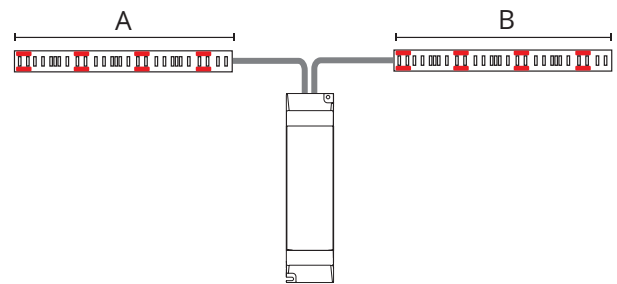

## DALI Dim

## Max LED-load per driver

	A/B	A+B
<b>Stripline 9W/m</b>	Max 10m	Max 13,3m
<b>Stripline 15W/m</b>	Max 8m	Max 8m
<b>Slimline</b>	Max 2A (Max 48W)	Max 2x2A (Max 2x48W)
<b>Slimline Pro</b>	Max 2A (Max 48W)	Max 2x2A (Max 2x48W)