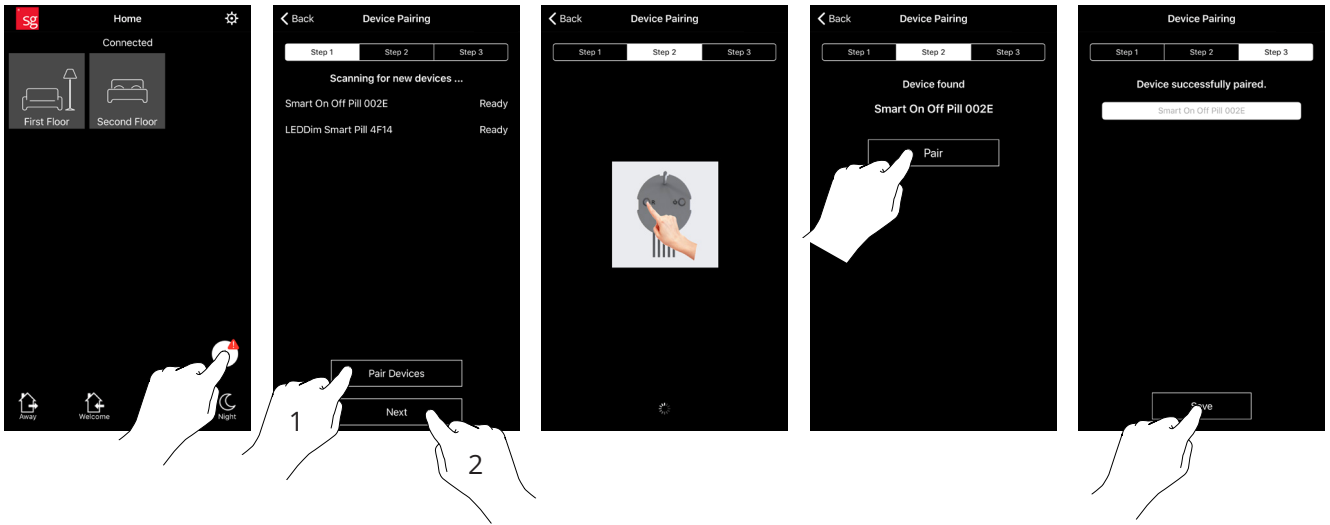

INTERNATIONAL
 SG Lighting Co Ltd.
 Tel: +86 769 88 49 20 88
 cindy@sgdgc.com
 www.sg-as.com

Rev: 28.02.2020

Pairing

Countdown

Pulse Mode