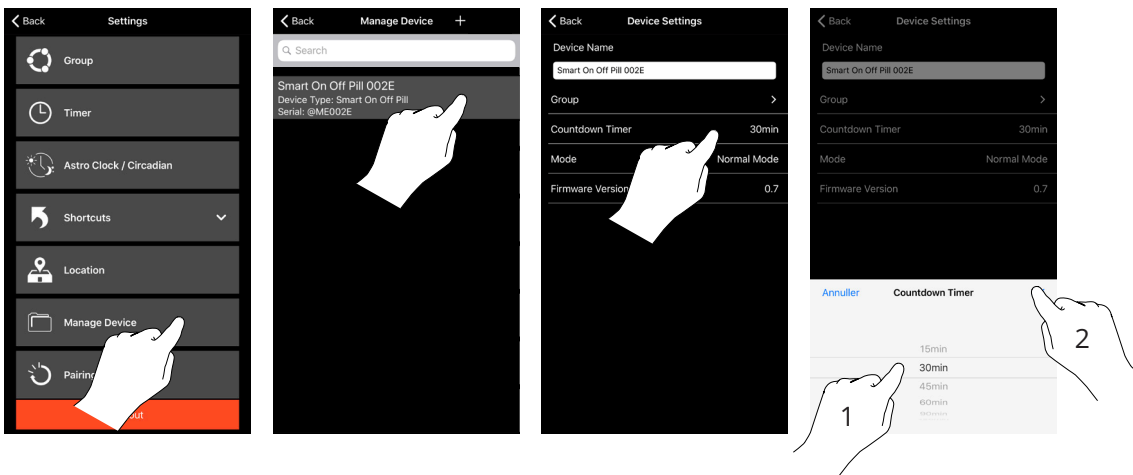

INTERNATIONAL
 SG Lighting Co Ltd.
 Tel: +86 769 88 49 20 88
 cindy@sgdgc.com
 www.sg-as.com

Rev: 28.02.2020

Pairing

Countdown

Pulse Mode