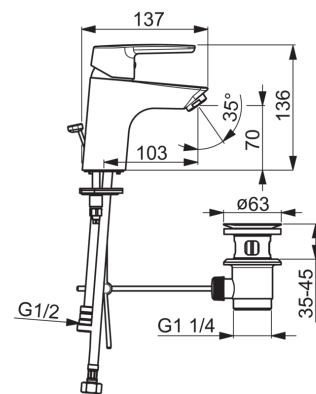

Reservedele

SP3910F

	Kode	VVS (Denmark)
01	1000801V	745131638
02	601967V	745131642
03	601973V	745131643
04	601968V	745131644
05	601969V	745131645
06	601974V	745131612
07	601970V	745131610
08	601985V	745131613