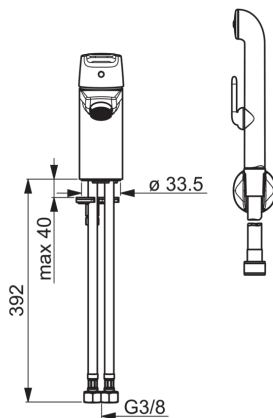

Reservedele

SP3910F

	Kode	VVS (Denmark)
01	1000801V	745131638
02	601967V	745131642
03	601973V	745131643
04	601968V	745131644
05	601969V	745131645
06	601974V	745131612
07	601970V	745131610
08	601985V	745131613