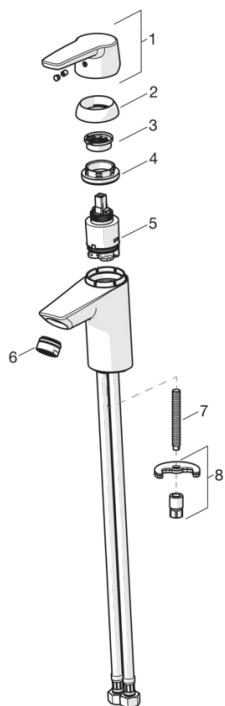

Reservedele

SP3910F

	Kode	VVS (Denmark)
01	1000801V	745131638
02	601967V	745131642
03	601973V	745131643
04	601968V	745131644
05	601969V	745131645
06	601974V	745131612
07	601970V	745131610
08	601985V	745131613