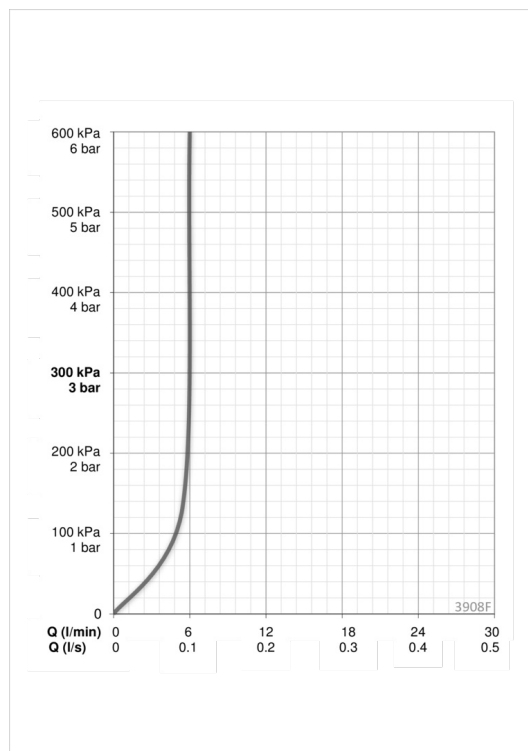

Bestemmelser

Støjklasse	I (ISO 3822) Oras lab.