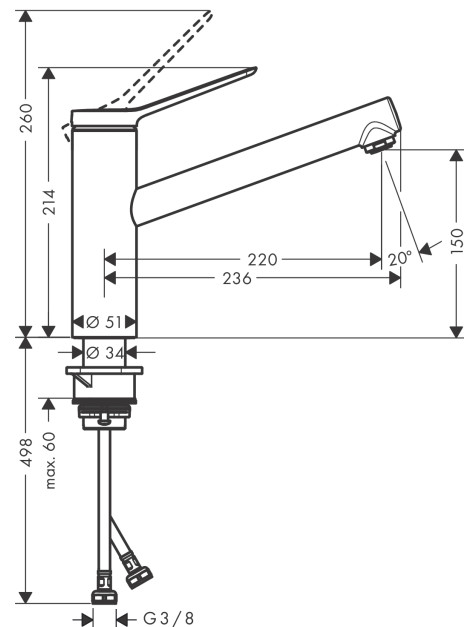

Måltegning