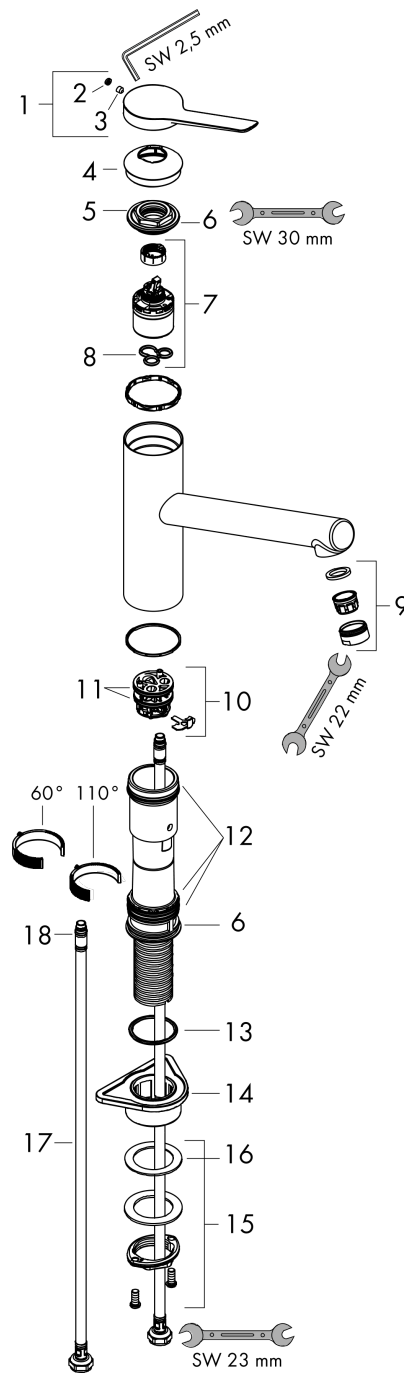

##### Kendetegn

- ComfortZone 150
- svingningsområde kan justeres i 3 trin på 60°, 110° eller 360°
- normalstråle
- maksimal gennemstrømsmængde ved 3 bar: 11,6 l/min
- keramisk kartusche
- G 3/8-tilslutningsslanger
- mulighed for temperaturbegrænsning
- P-IX 17555/IA
- ACS 22 ACC LY 246 France, valide jusqu'au 15.04.2027

#### Måltegning

#### Gennemløbsdiagram

**Zesis M33**

**1-grebs køkkenarmatur 150, 1jet**

Overflader : mat sort Art.Nr.: 74802670

**Sprængskitse**

Konstruktionsår: >10/21

**Zesis M33****1-grebs køkkenarmatur 150, 1jet**Overflader : **mat sort** Art.Nr.: **74802670****Reservedelsliste**

Konstruktionsår: &gt;10/21

Pos.	Beskrivelse	Art.Nr.	PC	PU
1	Greb	94390670	60	1
2	Grebprop	93735610	3	1
3	Tapskrue M5x5	98446000	1	1
4	Kappe	94388670	53	1
5	Møtrik	94389000	9	1
6	O-ring 41x2	98212000	1	1
7	Kartusche kpl.	93895000	12	1
8	Tætning	95008000	3	1
9	Luftblander M24x1 (15 l/min)	13913670	55	1
10	Adapter til kartusche	98750000	4	1
11	O-ring 30x2	98186000	1	1
12	Tætningssæt	98702000	3	1
13	O-ring 36x2,5	98190000	1	1
14	Befæstelsesdel	97523000	2	1
15	Befæstigelse med omløber kpl. (Ø 34)	95049000	5	1
16	Glidering	97548000	1	1
17	Tilslutningsslange 600 mm M8x0,75 G3/8	96510000	7	1
18	O-ring 7x1,5	98422000	1	1