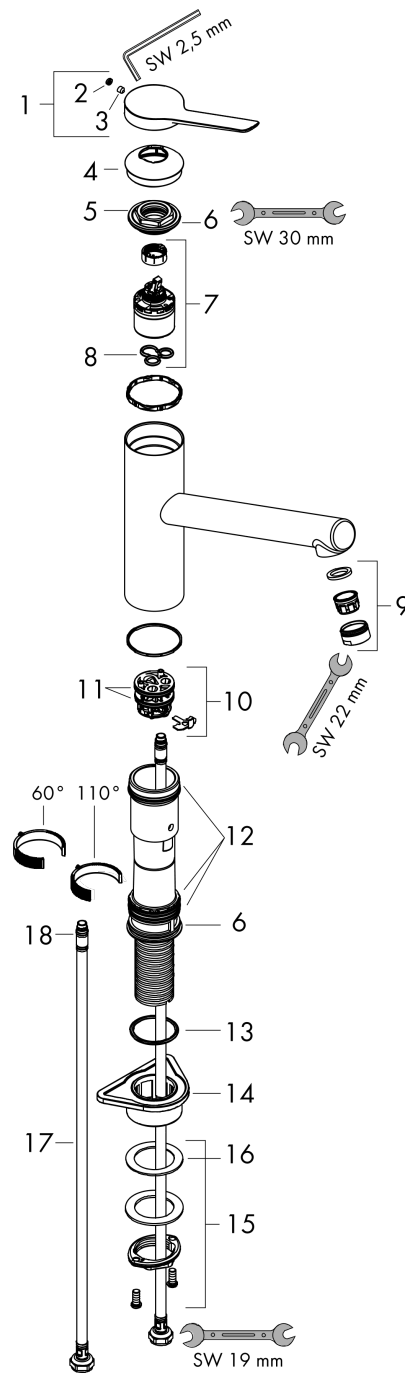

Zesis M33

1-grebs køkkenarmatur 150, 1jet

Overflader : krom Art.Nr.: 74802000

Beskrivelse

Kendetegn

- ComfortZone 150
- svingningsområde kan justeres i 3 trin på 60°, 110° eller 360°
- normalstråle
- maksimal gennemstrømsmængde ved 3 bar: 11,6 l/min
- keramisk kartusche
- G 3/8-tilslutningsslanger
- mulighed for temperaturbegrænsning
- P-IX 17555/IA
- ACS 22 ACC LY 246 France, valide jusqu'au 15.04.2027

Teknologi

Produktbillede

Måltegning

Gennemløbsdiagram

Zesis M33

1-grebs køkkenarmatur 150, 1jet

Overflader : krom Art.Nr.: 74802000

Sprængskitse

Konstruktionsår: >10/21

Zesis M33**1-grebs køkkenarmatur 150, 1jet**

Overflader : krom Art.Nr.: 74802000

**Reservedelsliste**

Konstruktionsår: >10/21

Pos.	Beskrivelse	Art.Nr.	PC	PU
1	Greb	94390000	10	1
2	Grebprop	93735610	3	1
3	Tapskrue M5x5	98446000	1	1
4	Kappe	94388000	3	1
5	Møtrik	94389000	9	1
6	O-ring 41x2	98212000	1	1
7	Kartusche kpl.	93895000	12	1
8	Tætning	95008000	3	1
9	Luftblander M24x1 (15 l/min)	13913000	98	1
10	Adapter til kartusche	98750000	4	1
11	O-ring 30x2	98186000	1	1
12	Tætningssæt	98702000	3	1
13	O-ring 36x2,5	98190000	1	1
14	Befæstelsesdel	97523000	2	1
15	Befæstigelse med omløber kpl. (Ø 34)	95049000	5	1
16	Glidering	97548000	1	1
17	Tilslutningsslange 600 mm M8x0,75 G3/8	96510000	7	1
18	O-ring 7x1,5	98422000	1	1
a	Adaptersæt	93395000	7	1