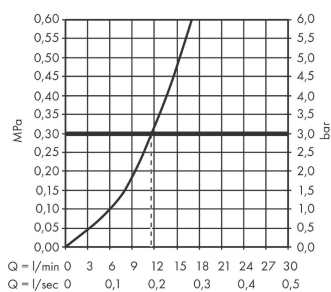

Teknologi

Produktbillede

Måltegning

Gennemløbsdiagram

Zesis M33

1-grebs køkkenarmatur 150, 1jet

Overflader : krom Art.Nr.: 74802000

Sprængskitse