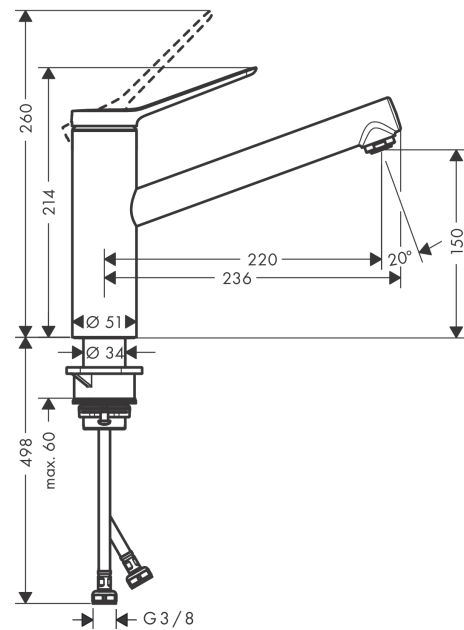

Zesis M33

1-grebs køkkenarmatur 150, 1jet

Overflader : krom Art.Nr.: 74802000

Beskrivelse

Kendetegn

- ComfortZone 150
- svingningsområde kan justeres i 3 trin på 60°, 110° eller 360°
- normalstråle
- maksimal gennemstrømsmængde ved 3 bar: 11,6 l/min
- keramisk kartusche
- G 3/8-tilslutningsslanger
- mulighed for temperaturbegrænsning
- P-IX 17555/IA
- ACS 22 ACC LY 246 France, valide jusqu'au 15.04.2027

Teknologi

Produktbillede

Måltegning

Gennemløbsdiagram

Zesis M33

1-grebs køkkenarmatur 150, 1jet

Overflader : krom Art.Nr.: 74802000

Sprængskitse

Konstruktionsår: >10/21

Zesis M33**1-grebs køkkenarmatur 150, 1jet**

Overflader : krom Art.Nr.: 74802000

**Reservedelsliste**

Konstruktionsår: >10/21

Pos.	Beskrivelse	Art.Nr.	PC	PU
1	Greb	94390000	10	1
2	Grebprop	93735610	3	1
3	Tapskrue M5x5	98446000	1	1
4	Kappe	94388000	3	1
5	Møtrik	94389000	9	1
6	O-ring 41x2	98212000	1	1
7	Kartusche kpl.	93895000	12	1
8	Tætning	95008000	3	1
9	Luftblander M24x1 (15 l/min)	13913000	98	1
10	Adapter til kartusche	98750000	4	1
11	O-ring 30x2	98186000	1	1
12	Tætningssæt	98702000	3	1
13	O-ring 36x2,5	98190000	1	1
14	Befæstelsesdel	97523000	2	1
15	Befæstigelse med omløber kpl. (Ø 34)	95049000	5	1
16	Glidering	97548000	1	1
17	Tilslutningsslange 600 mm M8x0,75 G3/8	96510000	7	1
18	O-ring 7x1,5	98422000	1	1
a	Adaptersæt	93395000	7	1