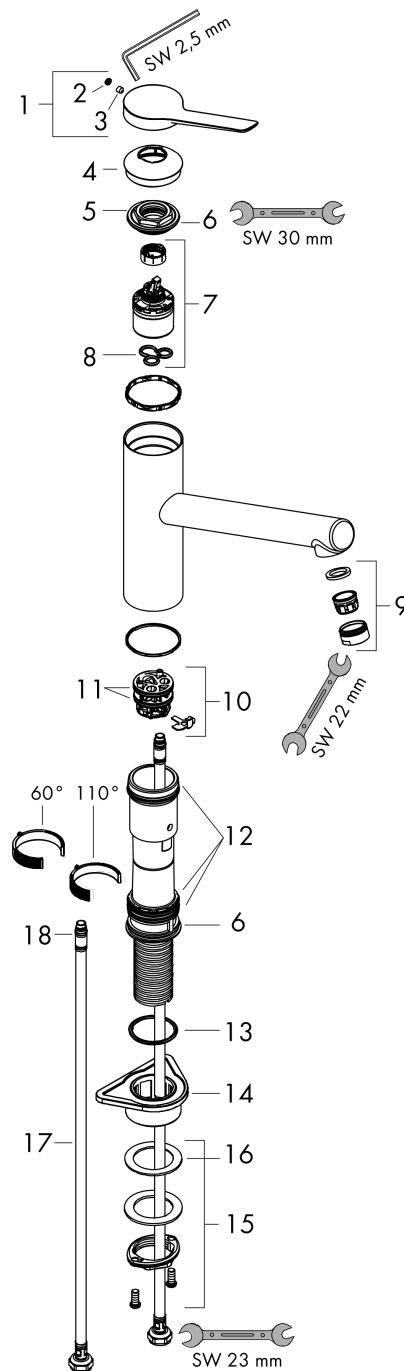

Zesis M33

1-grebs køkkenarmatur 150, CoolStart, EcoSmart, 1jet

Overflader : krom Art.Nr.: 74813000

Beskrivelse

Kendetegn

- ComfortZone 150
- svingningsområde kan justeres i 2 trin på 60° eller 110°
- normalstråle
- maksimal gennemstrømsmængde ved 3 bar: 7,6 l/min
- keramisk kartusche
- G 3/8-tilslutningsslanger
- mulighed for temperaturbegrænsning
- P-IX 17560/IA
- ACS 22 ACC LY 246 France, valide jusqu'au 15.04.2027

Teknologi

Produktbillede

Måltegning

Gennemløbsdiagram

Zesis M33

1-grebs køkkenarmatur 150, CoolStart, EcoSmart, 1jet

Overflader : krom Art.Nr.: 74813000

Sprængskitse

Konstruktionsår: >10/21

Zesis M33**1-grebs køkkenarmatur 150, CoolStart, EcoSmart, 1jet**

Overflader : krom Art.Nr.: 74813000

**Reservedelsliste**

Konstruktionsår: >10/21

Pos.	Beskrivelse	Art.Nr.	PC	PU
1	Greb	94390000	10	1
2	Grebprop	93735610	3	1
3	Tapskrue M5x5	98446000	1	1
4	Kappe	94388000	3	1
5	Møtrik	94389000	9	1
6	O-ring 41x2	98212000	1	1
7	Kartusche kpl.	93896000	17	1
8	Tætning	95008000	3	1
9	Luftblander M24x1 (15 l/min)	13913000	98	1
10	Adapter til kartusche	98324000	5	1
11	O-ring 30x2	98186000	1	1
12	Tætningssæt	98702000	3	1
13	O-ring 36x2,5	98190000	1	1
14	Befæstelsesdel	97523000	2	1
15	Befæstigelse med omløber kpl. (Ø 34)	95049000	5	1
16	Glidering	97548000	1	1
17	Tilslutningsslange 600 mm M8x0,75 G3/8	96510000	7	1
18	O-ring 7x1,5	98422000	1	1