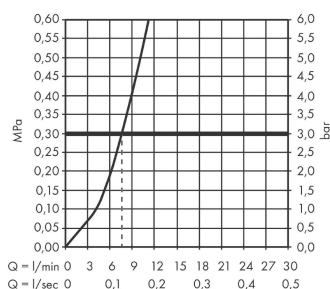

Teknologi

Produktbillede

Måltegning

Gennemløbsdiagram

Zesis M33

1-grebs køkkenarmatur 150, CoolStart, EcoSmart, 1jet

Overflader : krom Art.Nr.: 74813000

Sprængskitse