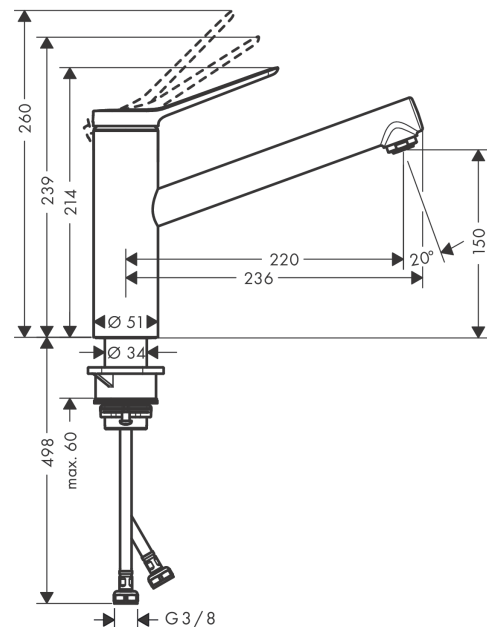

Zesis M33

1-grebs køkkenarmatur 150, CoolStart, EcoSmart, 1jet

Overflader : krom Art.Nr.: 74813000

Beskrivelse

Kendetegn

- ComfortZone 150
- svingningsområde kan justeres i 2 trin på 60° eller 110°
- normalstråle
- maksimal gennemstrømsmængde ved 3 bar: 7,6 l/min
- keramisk kartusche
- G 3/8-tilslutningsslanger
- mulighed for temperaturbegrænsning
- P-IX 17560/IA
- ACS 22 ACC LY 246 France, valide jusqu'au 15.04.2027

Teknologi

Produktbillede

Måltegning

Gennemløbsdiagram

Zesis M33

1-grebs køkkenarmatur 150, CoolStart, EcoSmart, 1jet

Overflader : krom Art.Nr.: 74813000

Sprængskitse

Konstruktionsår: >10/21

Zesis M33**1-grebs køkkenarmatur 150, CoolStart, EcoSmart, 1jet**

Overflader : krom Art.Nr.: 74813000

**Reservedelsliste**

Konstruktionsår: >10/21

Pos.	Beskrivelse	Art.Nr.	PC	PU
1	Greb	94390000	10	1
2	Grebprop	93735610	3	1
3	Tapskrue M5x5	98446000	1	1
4	Kappe	94388000	3	1
5	Møtrik	94389000	9	1
6	O-ring 41x2	98212000	1	1
7	Kartusche kpl.	93896000	17	1
8	Tætning	95008000	3	1
9	Luftblander M24x1 (15 l/min)	13913000	98	1
10	Adapter til kartusche	98324000	5	1
11	O-ring 30x2	98186000	1	1
12	Tætningssæt	98702000	3	1
13	O-ring 36x2,5	98190000	1	1
14	Befæstelsesdel	97523000	2	1
15	Befæstigelse med omløber kpl. (Ø 34)	95049000	5	1
16	Glidering	97548000	1	1
17	Tilslutningsslange 600 mm M8x0,75 G3/8	96510000	7	1
18	O-ring 7x1,5	98422000	1	1