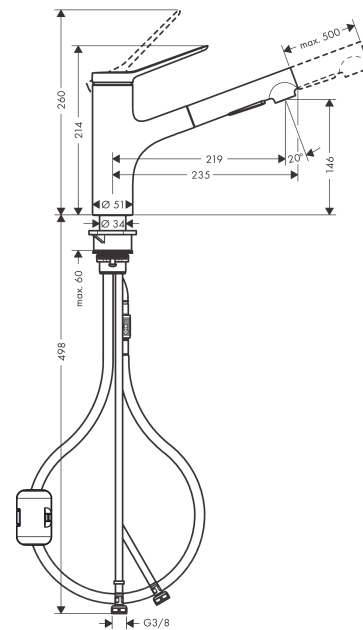

Zesis M33**1-grebs køkkenarmatur 150, med udtræksbruser, 2jet**

Overflader : rustfrit stål finish Art.Nr.: 74800800

**Beskrivelse****Kendetegn**

- ComfortZone 150
- svingningsområde 150°
- laminarstråle, brusestråle
- låsbar brusestråle, strålen skiftes med trykknop og stilles automatisk tilbage, når armaturet lukkes
- Quick-Connect-bruserslange
- maksimal gennemstrømsmængde ved 3 bar: 8,2 l/min
- keramisk kartusche
- G 3/8-tilslutningsslanger
- mulighed for temperaturbegrænsning
- integreret kontraventil
- udtrækslængde op til 50 cm
- PA-IX 17554/IO

Teknologi**Produktbillede****Måltegning**

Zesis M33

1-grebs køkkenarmatur 150, med udtræksbruser, 2jet

Overflader : rustfrit stål finish Art.Nr.: 74800800

Gennemløbsdiagram