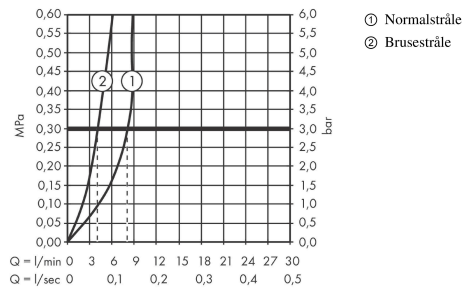

Zesis M33

1-grebs køkkenarmatur 160, med udtræksbruser, 2jet

Overflader : mat sort Art.Nr.: 74801670

Gennemløbsdiagram