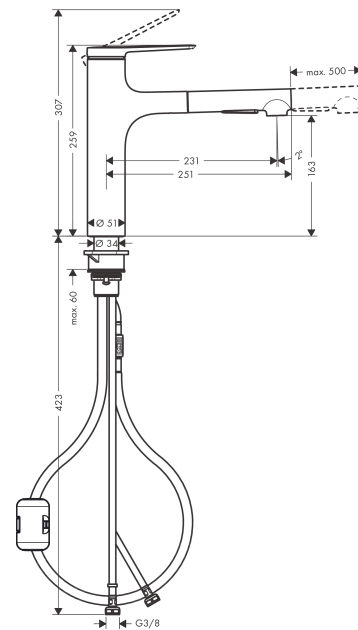

Zesis M33**1-grebs køkkenarmatur 160, med udtræksbruser, 2jet**Overflader : **mat sort** Art.Nr.: **74801670****Beskrivelse****Kendetegn**

- ComfortZone 160
- svingningsområde 150°
- laminarstråle, brusestråle
- låsbar brusestråle, strålen skiftes med trykknop og stilles automatisk tilbage, når armaturet lukkes
- MagFit magnetisk bruserholder
- Quick-Connect-bruserslange
- maksimal gennemstrømsmængde ved 3 bar: 8,2 l/min
- keramisk kartusche
- G 3/8-tilslutningsslanger
- mulighed for temperaturbegrænsning
- integreret kontraventil
- PA-IX 17554/IO

Teknologi**Produktbillede****Måltegning**

Zesis M33

1-grebs køkkenarmatur 160, med udtræksbruser, 2jet

Overflader : mat sort Art.Nr.: 74801670

Gennemløbsdiagram

Zesis M33**1-grebs køkkenarmatur 160, med udtræksbruser, 2jet**Overflader : **mat sort** Art.Nr.: **74801670****Reservedelsliste**