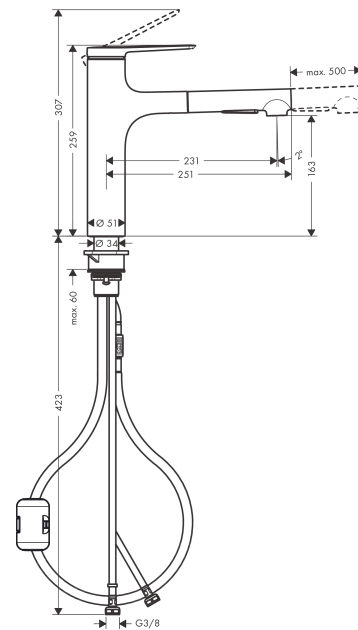

Zesis M33**1-grebs køkkenarmatur 160, med udtræksbruser, 2jet**

Overflader : rustfrit stål finish Art.Nr.: 74801800

**Beskrivelse****Kendetegn**

- ComfortZone 160
- svingningsområde 150°
- laminarstråle, brusestråle
- låsbar brusestråle, strålen skiftes med trykknop og stilles automatisk tilbage, når armaturet lukkes
- MagFit magnetisk bruserholder
- Quick-Connect-bruserslange
- maksimal gennemstrømsmængde ved 3 bar: 8,2 l/min
- keramisk kartusche
- G 3/8-tilslutningsslanger
- mulighed for temperaturbegrænsning
- integreret kontra ventil
- PA-IX 17554/IO

Teknologi**Produktbillede****Måltegning**

Zesis M33

1-grebs køkkenarmatur 160, med udtræksbruser, 2jet

Overflader : rustfrit stål finish Art.Nr.: 74801800

Gennemløbsdiagram