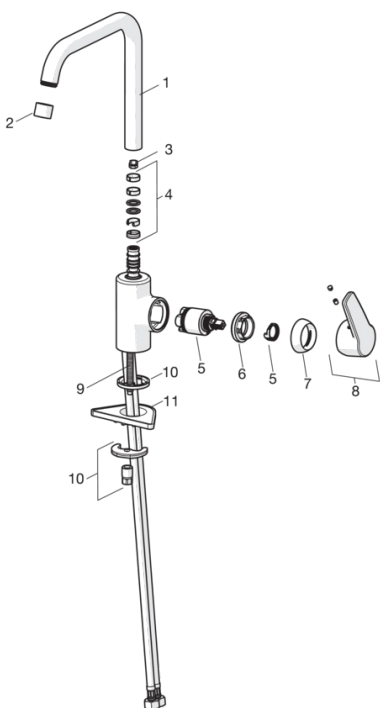

Reservedele

SP1531F

	Kode	VVS (Denmark)
01	1001049V	745131011
02	1003162V	
03	159670/10	745131908
03	159667/10	745131907
04	1001098V	745131636
05	602672V	
06	601968V	745131644
07	601967V	745131642
08	1003171V	
09	601970V	745131610
10	601985V	745131613
11	158825	745131904