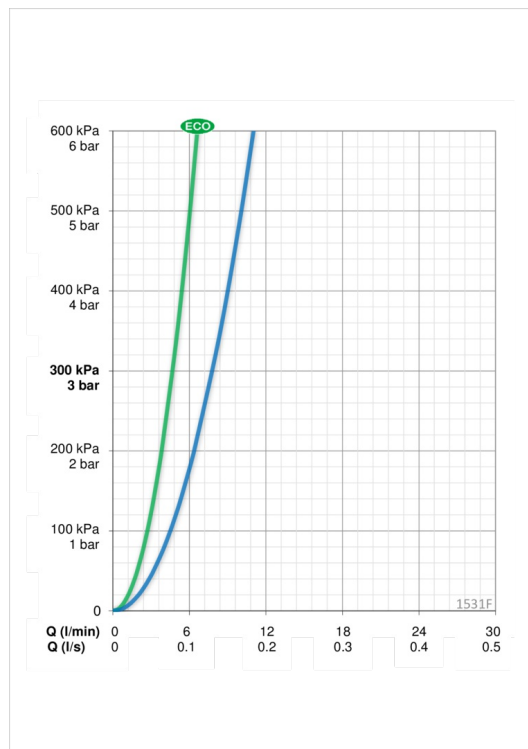

Bestemmelser

EN standard	EN 817
Støjklasse	I (ISO 3822) Oras lab,