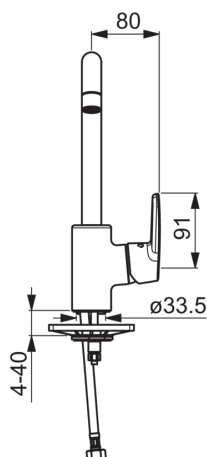

Reservedele

SP1531F

	Kode	VVS (Denmark)
01	1001049V	745131011
02	1003162V	
03	159670/10	745131908
03	159667/10	745131907
04	1001098V	745131636
05	602672V	
06	601968V	745131644
07	601967V	745131642
08	1003171V	
09	601970V	745131610
10	601985V	745131613
11	158825	745131904