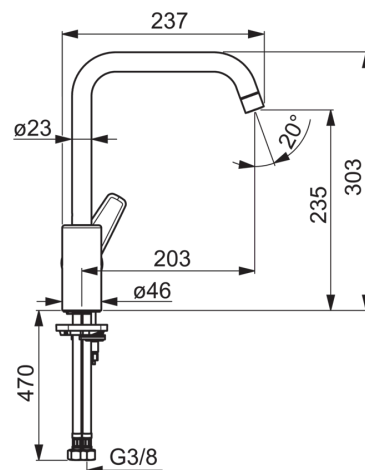

Reservedele

SP1531F

	Kode	VVS (Denmark)
01	1001049V	745131011
02	1003162V	
03	159670/10	745131908
03	159667/10	745131907
04	1001098V	745131636
05	602672V	
06	601968V	745131644
07	601967V	745131642
08	1003171V	
09	601970V	745131610
10	601985V	745131613
11	158825	745131904