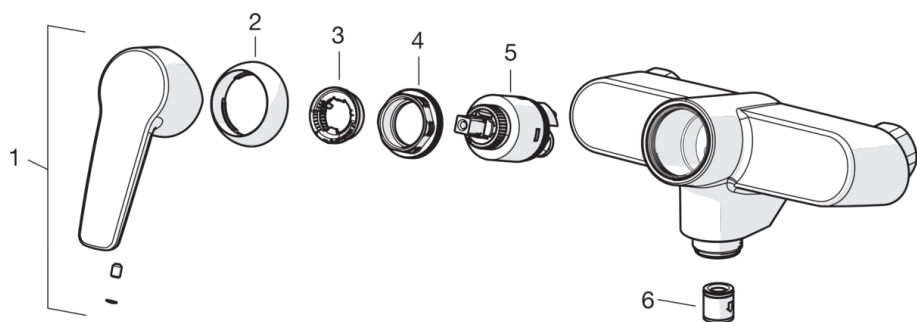

Reserve dele

SP3970

	Kode	VVS (Denmark)
01	1000801V	745131638
02	601967V	745131642
03	601973V	745131643
04	601968V	745131644
05	601969V	745131645
06	601989V	745131648