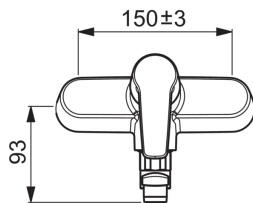

Tekniske data

Flow attributter

Vandmængde ved 300 kPa	0.23 l/s
Tryk tab (0.2 l/s)	230 kPa

Tekniske egenskaber

Varmtvandsforsyning	max. +80°C
Arbejdstryk	50 - 1000 kPa

Bestemmelser

Støjklasse	I (ISO 3822) Oras lab.
------------	-------------------------------