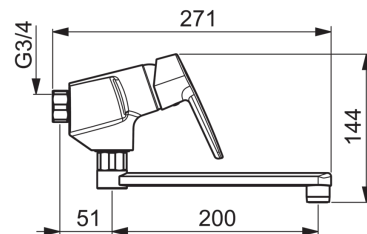

Tekniske data

Flow attributter

Vandmængde ved 300 kPa	0.23 l/s
Tryk tab (0.2 l/s)	230 kPa

Tekniske egenskaber

Varmtvandsforsyning	max. +80°C
Arbejdstryk	50 - 1000 kPa

Bestemmelser

Støjklasse	I (ISO 3822) Oras lab.
------------	-------------------------------