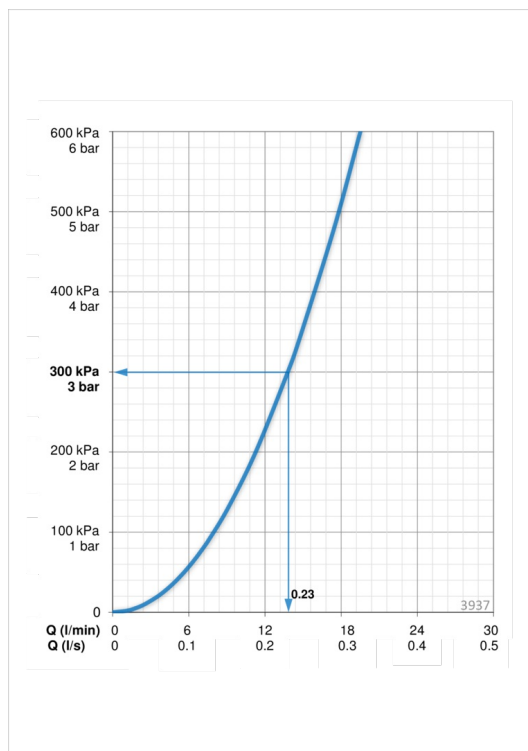

Vægarmatur med svingtud (200 mm). Mulighed for begrænsning af temperatur og vandmængde.

- Køkken
- Et-greb
- WallMounted
- Forkromet
- Svingtud
- Luftblander
- Mulighed for begrænsning af vandmængde
- Temperaturbegrænser

Tekniske data

Flow attributter

Vandmængde ved 300 kPa	0.23 l/s
Tryk tab (0.2 l/s)	230 kPa

Tekniske egenskaber

Varmtvandsforsyning	max. +80°C
Arbejdstryk	50 - 1000 kPa

Bestemmelser

Støjklasse	I (ISO 3822) Oras lab.
------------	-------------------------------