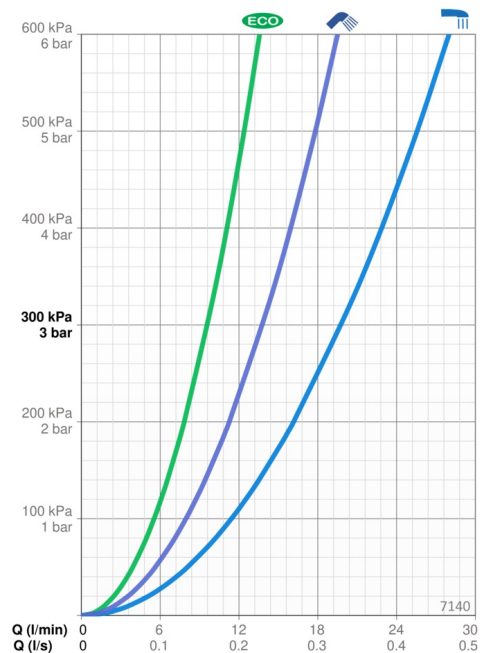

Tekniske data

Flow attributter

Eco-flow ved 300 kPa	0.16 l/s
Vandmængde ved 300 kPa	0.33 / 0.23 l/s
Tryk tab (0.2 l/s)	230 kPa
Tryk tab (0.3 l/s)	300 kPa

Tekniske egenskaber

Varmtvandsforsyning	max. +80°C
Arbejdstryk	100 - 1000 kPa
Tilslutningsstørrelse	G3/4
Installationsbredde	150 ± 3 mm
Fremspring	93 mm
Forebyggelse af tilbageløb (EN1717)	EB
Materiale	Brass/Plastic

Bestemmelser

EN standard	EN 1111
Støjklasse	I (ISO 3822)

Godkendelser og Erklæringer

STF certifikat	EUFI29-20002662-TH4
Sintef	Sintef Nr. 3085
Declaration of conformity	DoC
EPD	S-P-06397

Bæredygtighed

EPD module A1 (kg CO2 eq.)	8,46
EPD module A2 (kg CO2 eq.)	0,40
EPD module A3 (kg CO2 eq.)	0,97
EPD module A1-A3 (kg CO2 eq.)	9,82
EPD module A4 (kg CO2 eq.)	0,35
EPD module B7 (kg CO2 eq.)	1688,00
EPD module C2 (kg CO2 eq.)	0,02
EPD module C3 (kg CO2 eq.)	0,02
EPD module C4 (kg CO2 eq.)	0,70
EPD module D (kg CO2 eq.)	-6,23