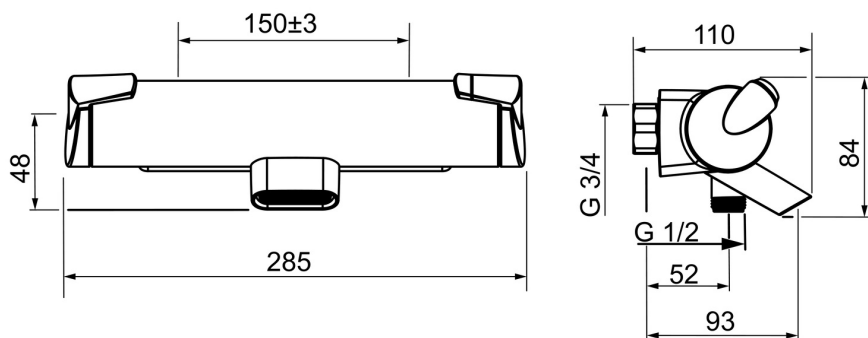

EAN: 6414150070402

VVS: 722271104

static.oras.com/7140

Kar- og brusertermostat med betjeningsvenlige greb.

Brugervenlig skoldningsspærre i grebet samt mængdebegrænser.

Armaturet er udstyret med smudsfiltere og kontraventiler.

- Bad & Brus
- Termostatisk
- Vægmonteret
- Forkromet
- Fast tud, Profil konstruktion
- Temperaturreguleringsgreb, Mængdereguleringsgreb, Easy-Grip overflade, Sikkerhedsfunktion til vandtemperaturen
- Omskifter med dreje-funktion, Omskifter integreret i mængdereguleringen
- Eco flow kontrol
- Sikkerhedsstop mod skoldning ved 38°C, Armaturhuset leder minimal varme
- Termostatisk temperaturregulering, Kontraventil(er), Smudsfilter
- Direkte tilslutning, Indvending gevind
- Uden koblinger

Tekniske data

Flow attributter

Eco-flow ved 300 kPa	0.16 l/s
Vandmængde ved 300 kPa	0.33 / 0.23 l/s
Tryk tab (0.2 l/s)	230 kPa
Tryk tab (0.3 l/s)	300 kPa

Tekniske egenskaber

Varmtvandsforsyning	max. +80°C
Arbejdstryk	100 - 1000 kPa
Tilslutningsstørrelse	G3/4
Installationsbredde	150 ± 3 mm
Fremspring	93 mm
Forebyggelse af tilbageløb (EN1717)	EB
Materiale	Brass/Plastic