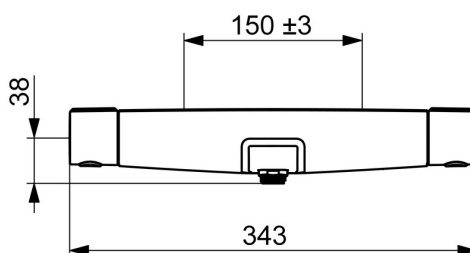

Tekniske data

Flow attributter

Eco-flow ved 300 kPa	0.12 l/s
Vandmængde ved 300 kPa	0.32/0.22 l/s
Tryk tab (0.3 l/s)	265 kPa

Tekniske egenskaber

Varmtvandsforsyning	max. +80°C
Arbejdsdruk	100 - 1000 kPa
Tilslutningsstørrelse	G3/4
Installationsbredde	CC150± 3 mm
Fremspring	131 mm
Forebyggelse af tilbageløb (EN1717)	EB
Materiale	Brass/Plastic