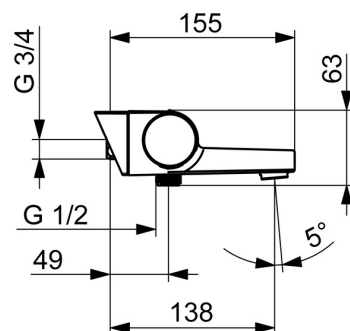

Tekniske data

Flow attributter

Eco-flow ved 300 kPa	0.12 l/s
Vandmængde ved 300 kPa	0.32/0.22 l/s
Tryk tab (0.3 l/s)	265 kPa

Tekniske egenskaber

Varmtvandsforsyning	max. +80°C
Arbejdsdruk	100 - 1000 kPa
Tilslutningsstørrelse	G3/4
Installationsbredde	CC150± 3 mm
Fremspring	131 mm
Forebyggelse af tilbageløb (EN1717)	EB
Materiale	Brass/Plastic

Bestemmelser

EN standard	EN1111
Støjklasse	I (ISO 3822)
Støjklasse 0.3 l/s	I (ISO 3822)

Reserve dele

SP7140N

Navn	Kode	VVS
01 Mængdereguleringsgreb Forkromet	1006775V	
02 Omskifter	198282V	745131785
03 Termostatdel	178780V	745131812
04 O-rings sæt	178796V	745131818
05 Temperaturreguleringsgreb Forkromet	1006752V	
06 Luftblander, M24x1 Forkromet	158556	745131839
07 Kontraventil, DN15	105311	704283550
08 Filter pakning, G3/4, DN20	178375V	704283759
09 Hylde Forkromet	1012484V	