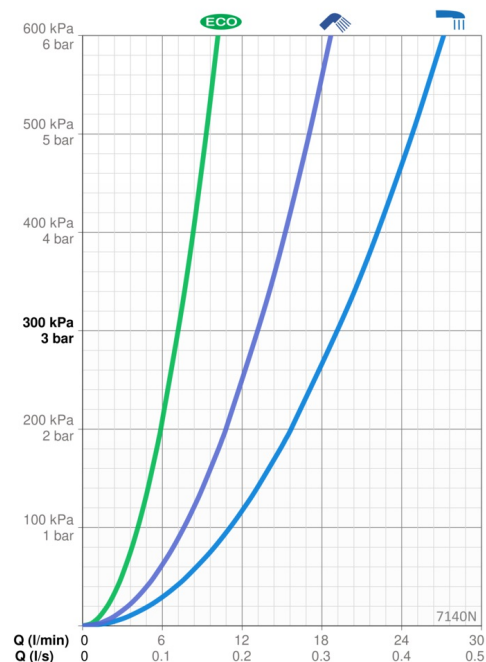

Tekniske data

Flow attributter

Eco-flow ved 300 kPa	0.12 l/s
Vandmængde ved 300 kPa	0.32/0.22 l/s
Tryk tab (0.3 l/s)	265 kPa

Tekniske egenskaber

Varmtvandsforsyning	max. +80°C
Arbejdsdruk	100 - 1000 kPa
Tilslutningsstørrelse	G3/4
Installationsbredde	CC150± 3 mm
Fremspring	131 mm
Forebyggelse af tilbageløb (EN1717)	EB
Materiale	Brass/Plastic

Bestemmelser

EN standard	EN1111
Støjklasse	I (ISO 3822)
Støjklasse 0.3 l/s	I (ISO 3822)