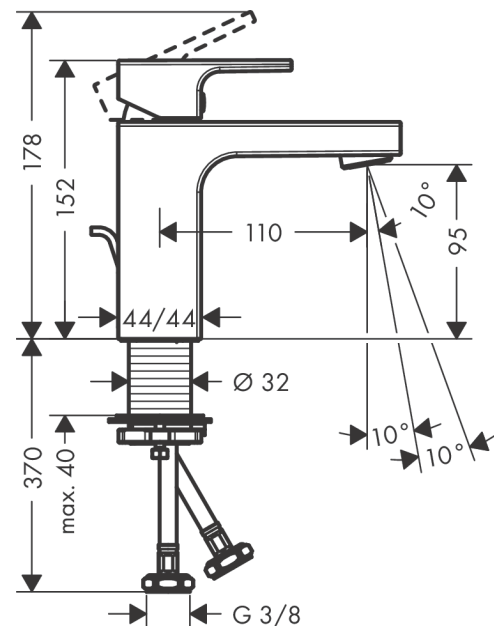

Vernis Shape

1-grebs håndvaskarmatur 100 med løft-op bundventil

Overflader : krom Art.Nr.: 71561000

Beskrivelse

Kendetegn

- består af: 1-grebs håndvaskarmatur, bundventil
- ComfortZone 100
- fremspring 110 mm
- stråletype: normalstråle
- vinkeljusterbar perlator
- maksimal gennemstrømsmængde ved 3 bar: 5 l/min
- keramisk kartusche
- mulighed for temperaturbegrænsning
- med isoleret vandføring
- materiale bundventil: kunststof
- løft-op ventil G 1 1/4
- STA 1707 EN SE

Produktdetaljer

VVS-nr.	702077204
Pris ekskl. moms	1.029,00 DKK
Pris inkl. moms *	1.286,25 DKK

Teknologi

Certifikater

Produktbillede

Måltegning

Gennemløbsdiagram