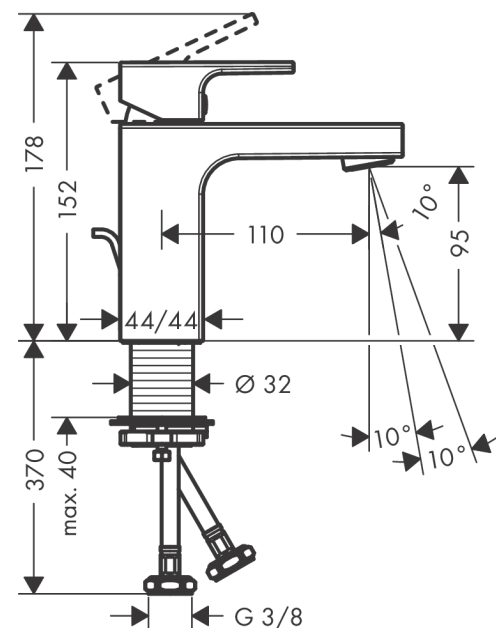

Måltegning