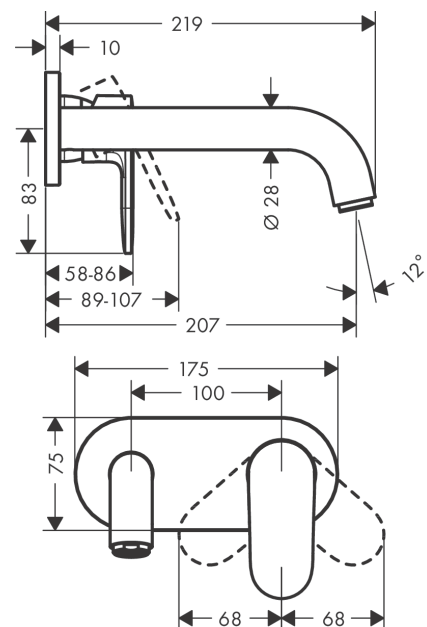

Vernis Blend

1-grebs håndvaskarmatur til 2-huls indbygning i væg med 20,5 cm tud

Overflader : krom Art.Nr.: 71576000

Beskrivelse

Kendetegn

- fremspring 207 mm
- stråletype: normalstråle
- maksimal gennemstrømsmængde ved 3 bar: 5 l/min
- keramisk kartusche
- greb til montering til højre eller venstre
- STA 1395

Produktdetaljer

VVS-nr.	702531104
Pris ekskl. moms	1.176,00 DKK
Pris inkl. moms *	1.470,00 DKK

Teknologi

Certifikater

Produktbillede

Måltegning

Gennemløbsdiagram