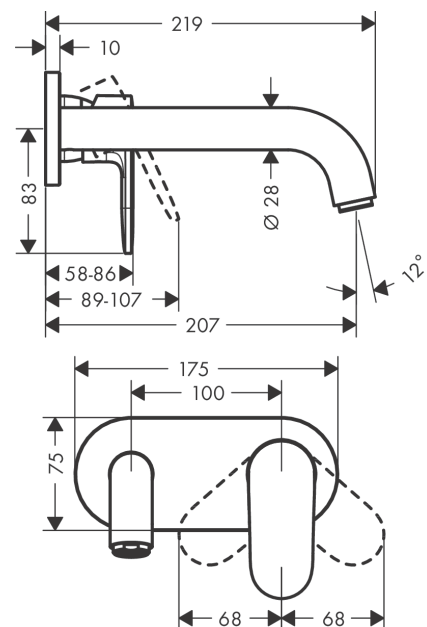

Måltegning