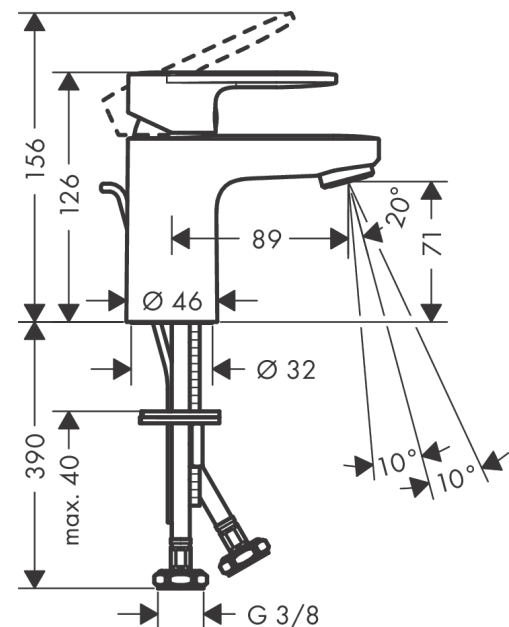

Vernis Blend

1-grebs håndvaskarmatur 70 CoolStart med løft-op bundventil

Overflader : mat sort Art.Nr.: 71584670

Beskrivelse

Kendetegn

- består af: 1-grebs håndvaskarmatur, bundventil
- ComfortZone 70
- fremspring 89 mm
- stråletype: normalstråle
- vinkeljusterbar perlator
- maksimal gennemstrømsmængde ved 3 bar: 5 l/min
- keramisk kartusche
- mulighed for temperaturbegrænsning
- materiale bundventil: kunststof
- løft-op ventil G 1 1/4
- STA 1707 EN SE

Produktdetaljer

VVS-nr.	702074301
Pris ekskl. moms	921,00 DKK
Pris inkl. moms *	1.151,25 DKK

Teknologi

Certifikater

Produktbillede

Måltegning