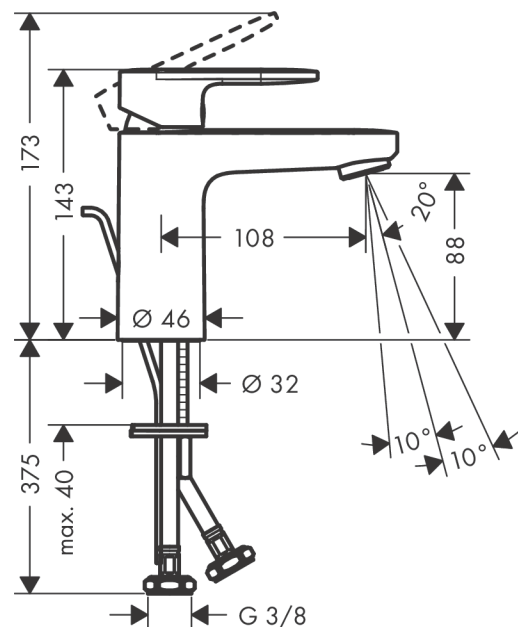

Vernis Blend

1-grebs håndvaskarmatur 100 CoolStart med løft-op bundventil

Overflader : krom Art.Nr.: 71585000

Beskrivelse

Kendetegn

- består af: 1-grebs håndvaskarmatur, bundventil
- ComfortZone 100
- fremspring 108 mm
- stråletype: normalstråle
- vinkeljusterbar perlator
- maksimal gennemstrømsmængde ved 3 bar: 5 l/min
- keramisk kartusche
- mulighed for temperaturbegrænsning
- materiale bundventil: kunststof
- løft-op ventil G 1 1/4
- STA 1707 EN SE

Produktdetaljer

VVS-nr.	702077304
Pris ekskl. moms	860,00 DKK
Pris inkl. moms *	1.075,00 DKK

Teknologi

Certifikater

Produktbillede

Måltegning

Gennemløbsdiagram