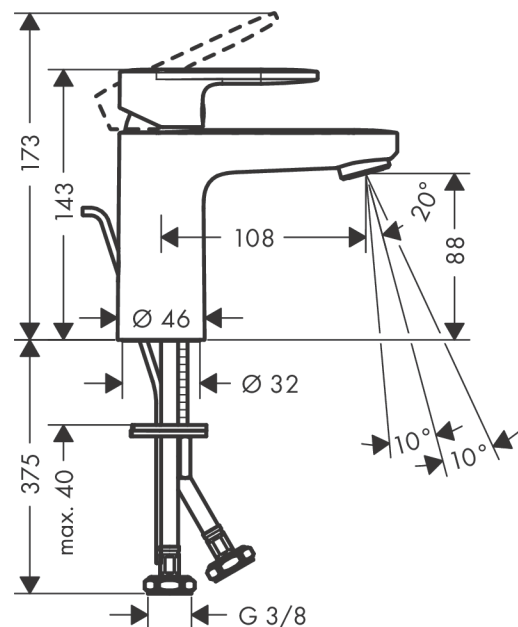

Vernis Blend

1-grebs håndvaskarmatur 100 CoolStart med løft-op bundventil

Overflader : mat sort Art.Nr.: 71585670

Beskrivelse

Kendetegn

- består af: 1-grebs håndvaskarmatur, bundventil
- ComfortZone 100
- fremspring 108 mm
- stråletype: normalstråle
- vinkeljusterbar perlator
- maksimal gennemstrømsmængde ved 3 bar: 5 l/min
- keramisk kartusche
- mulighed for temperaturbegrænsning
- materiale bundventil: kunststof
- løft-op ventil G 1 1/4
- STA 1707 EN SE

Produktdetaljer

VVS-nr.	702077301
Pris ekskl. moms	1.195,00 DKK
Pris inkl. moms *	1.493,75 DKK

Teknologi

Certifikater

Produktbillede

Måltegning

Gennemløbsdiagram