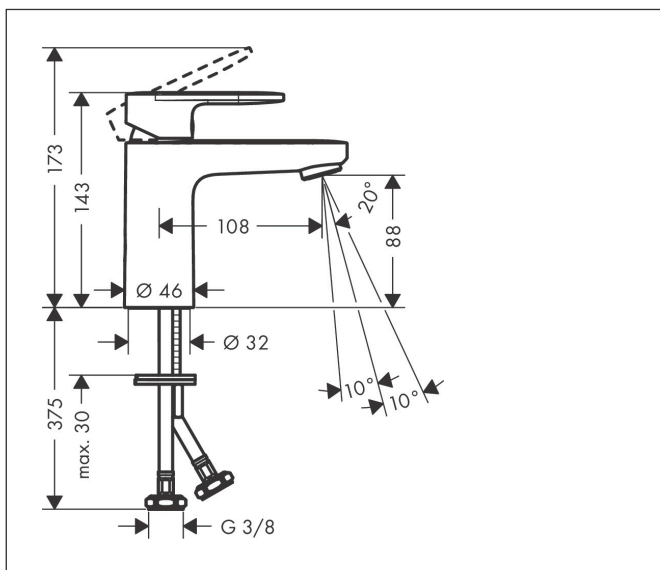

Tegning

Teknologi

Koder/standarder

- ETA VA 1.42/21034
- STA 1729