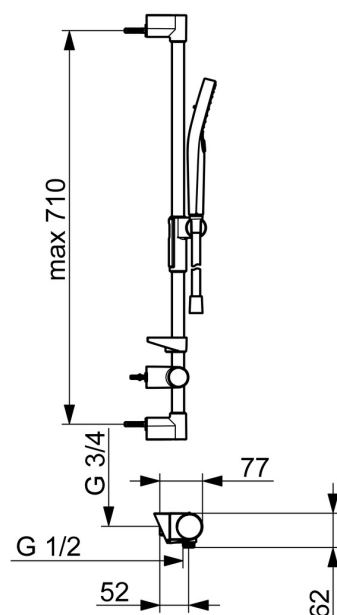

EAN: 6414150099823
WVS: 722250834
static.oras.com/7169-109

"Designet til at imponere og give en elegant løsning til ethvert badeværelse.

Denne termostat giver dig en komfortabel og behagelig bruseoplevelse hver dag. Med fokus på høj ydeevne, men stadig med øje for æstetik og detaljer for at sikre en elegant installation.

Håndtagene er designet til at være elegante, samtidig med at de giver et godt greb.

Vores nyudviklede magnetic-hylde "MagShelf" fuldender designet, samtidig med at den dækker forbindelsen til væggen.

Elegant håndbruser designet til at passe ind i ethvert badeværelse.

Vores håndbruser med 3 stråler er nem at betjene med en flot designet trykknop, der gør det nemt at skifte vandstråler.

Håndbruserens skyder er designet, så den er nem at gribe og justere i højden med kun én hånd.

Elegant design og total nydelse"

- ECO Building
- Termostatisk
- Vægmonteret
- Forkromet
- Temperaturreguleringsgreb, Mængdereguleringsgreb, Varmt/Koldt symboler, Easy-Grip overflade, Eco funktion til vandmængden
- Omskifter med dreje-funktion, Omskifter integreret i mængdereguleringen, Integreret i tuden
- Eco flow kontrol, Håndbruser, MagShelf. Aftagelig hylde med magnetisk fastgørelse, Justerbar bruseholder, Bruserslange (1750 mm), Bruserstang, Anti-kalk teknologi, Sæbeskål, Vridningsfri, Fleksible monteringshuller
- Normal - Jævn og blød vandstråle, Massage - Stærk vandstråle fra roterbare spraydyser, Regn - Jævn og stærk vandstråle
- Sikkerhedsstop mod skoldning ved 38°C, Armaturhuset leder minimal varme
- Keramisk topstykke, Termostatisk temperaturregulering, Kontraventil(er), Smudsfilter
- Lige forskrning(er), Direkte tilslutning
- Kan afkortes, Slangestyring, roterende
- Uden koblinger
- 3 stråler