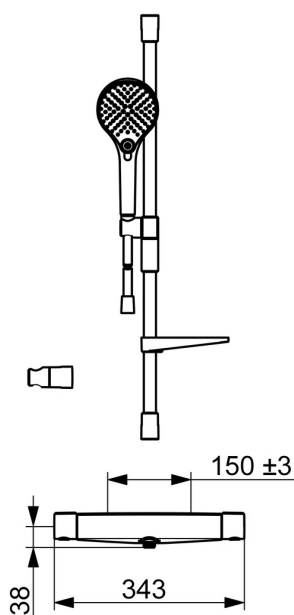

EAN: 6414150099823
WVS: 722250834
static.oras.com/7169-109

"Designet til at imponere og give en elegant løsning til ethvert badeværelse.

Denne termostat giver dig en komfortabel og behagelig bruseoplevelse hver dag. Med fokus på høj ydeevne, men stadig med øje for æstetik og detaljer for at sikre en elegant installation.

Håndtagene er designet til at være elegante, samtidig med at de giver et godt greb.

Vores nyudviklede magnetic-hylde "MagShelf" fuldender designet, samtidig med at den dækker forbindelsen til væggen.

Elegant håndbruser designet til at passe ind i ethvert badeværelse.

Vores håndbruser med 3 stråler er nem at betjene med en flot designet trykknop, der gør det nemt at skifte vandstråler.

Håndbruserens skyder er designet, så den er nem at gribe og justere i højden med kun én hånd.

Elegant design og total nydelse"

- ECO Building
- Termostatisk
- Vægmonteret
- Forkromet
- Temperaturreguleringsgreb, Mængdereguleringsgreb, Varmt/Koldt symboler, Easy-Grip overflade, Eco funktion til vandmængden
- Omskifter med dreje-funktion, Omskifter integreret i mængdereguleringen, Integreret i tuden
- Eco flow kontrol, Håndbruser, MagShelf. Aftagelig hylde med magnetisk fastgørelse, Justerbar bruseholder, Bruserslange (1750 mm), Bruserstang, Anti-kalk teknologi, Sæbeskål, Vridningsfri, Fleksible monteringshuller
- Normal - Jævn og blød vandstråle, Massage - Stærk vandstråle fra roterbare spraydyser, Regn - Jævn og stærk vandstråle
- Sikkerhedsstop mod skoldning ved 38°C, Armaturhuset leder minimal varme
- Keramisk topstykke, Termostatisk temperaturregulering, Kontraventil(er), Smudsfilter
- Lige forskrning(er), Direkte tilslutning
- Kan afkortes, Slangestyring, roterende
- Uden koblinger
- 3 stråler